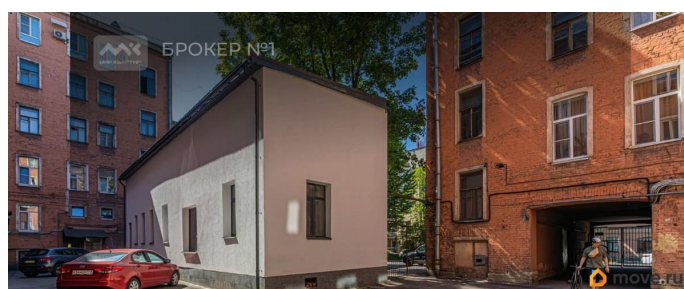

договор, предоставление юридического адреса. +комиссионные агентству 50%
Предлагаем ПРЕМИАЛЬНОЕ обслуживание для требовательных клиентов. Оперативно организуем просмотр, предоставим полную информацию по объекту. 20 лет работы с требовательными клиентами подготовили нас к решению ВАШИХ сложных задач. Будем рады знакомству! Ул. Рубинштейна, д.8.