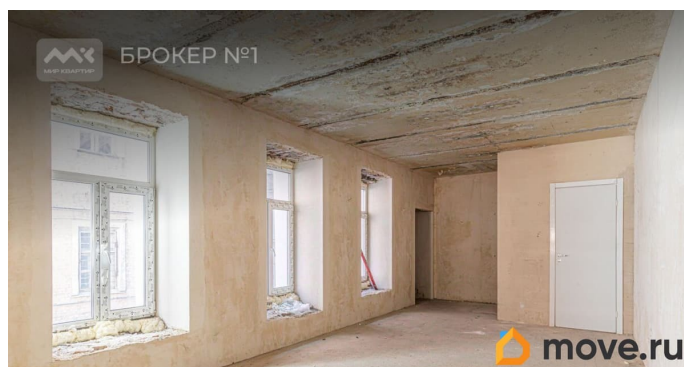

договор, предоставление юридического адреса. +комиссионные агентству 50%
Предлагаем ПРЕМИАЛЬНОЕ обслуживание для требовательных клиентов. Оперативно организуем просмотр, предоставим полную информацию по объекту. 20 лет работы с требовательными клиентами подготовили нас к решению ВАШИХ сложных задач. Будем рады знакомству! Ул. Рубинштейна, д.8.