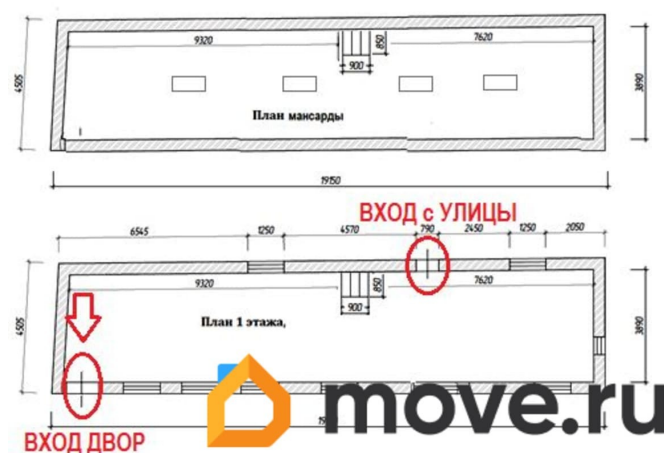

договор, предоставление юридического адреса. +комиссионные агентству 50%
Предлагаем ПРЕМИАЛЬНОЕ обслуживание для требовательных клиентов. Оперативно организуем просмотр, предоставим полную информацию по объекту. 20 лет работы с требовательными клиентами подготовили нас к решению ВАШИХ сложных задач. Будем рады знакомству! Ул. Рубинштейна, д.8.