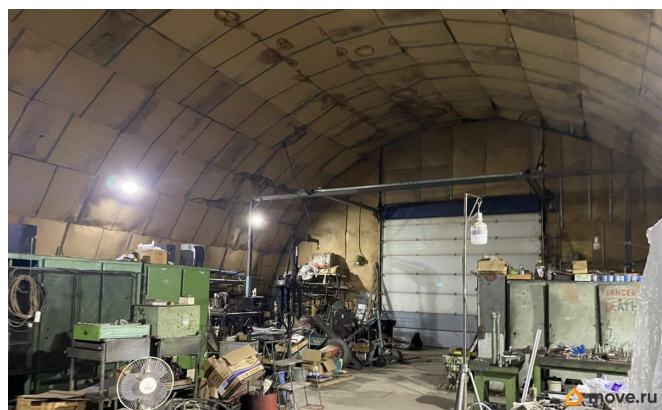

🕒 Создано: 18.01.2026 в 15:41

🔄 Обновлено: 02.04.2026 в 12:17

**Санкт-Петербург, Московское шоссе,
233Е**

199 000 ₹

Санкт-Петербург, Московское шоссе, 233Е

Округ

[СПБ, Пушкинский район](#)

ОСЗ - Отдельно стоящее здание

Общая площадь

256 м²

Детали объекта

Тип сделки

Сдаю

Раздел

[Коммерческая недвижимость](#)

Описание

Арт. 128593313 Сдаётся в аренду теплый ангар под любой вид деятельности. Просторное и функциональное помещение под ремзону, производство или другую деятельность. Площадь помещения составляет 255 м² с высотой потолков 7 метров, что обеспечивает комфортную работу с крупногабаритной техникой. 1 этаж: Ангар 252 кв метра + 3 мокрые точки 2 этаж: два офисных помещения (21квм+21квм) плюс мокрая точка. (за отдельную плату) Большие роллейные ворота. Электрическая мощность объекта 100 кВт. Территория освещена, охраняется и доступна

<https://spb.move.ru/objects/9288100236>

**Михаил Кукнин, Петербургский
Риэлтор**

79117984640

для заметок