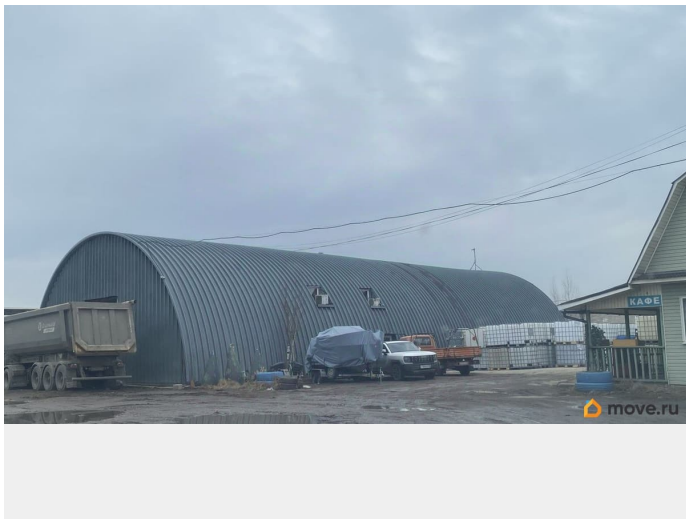

Move.ru - вся недвижимость России