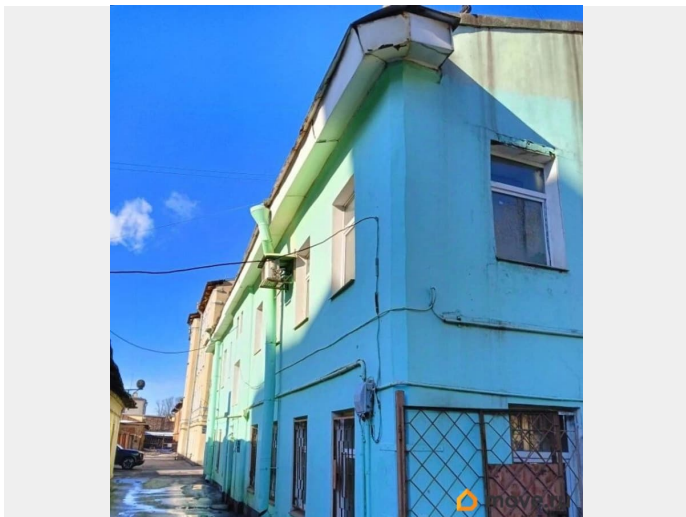

Move.ru - вся недвижимость России