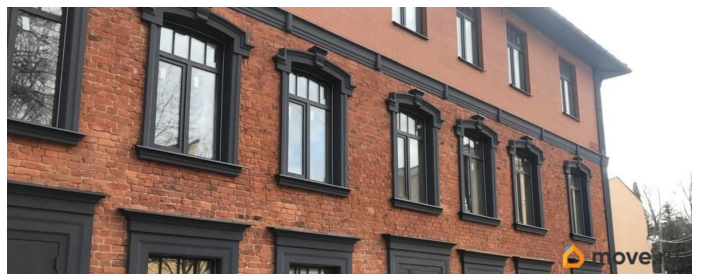

Водоснабжение и водоотведение: Водоканал.
Электроснабжение: Ленэнерго. Назначение:
нежилое. Идеально для: Отеля или хостела.
Медицинской клиники. Офисного центра,
представительства или офиса продаж.
Арендная ставка, площадь, фото и детали по
запросу. Гибкие условия, быстрый въезд!