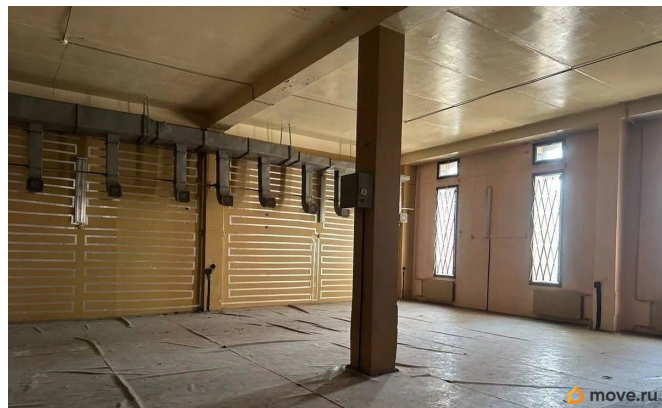

РАБОТАЕМ С АГЕНТАМИ. РЕНТАВИК— участник ассоциации КОКОН. Бизнес центр расположен в Красногвардейском районе в 12 минутах езды на транспорте от метро Ладужская. Налоговая: 21. Лифты: Есть. Вентиляция: Приточно-вытяжная. Кондиционирование: Сплит-системы. Безопасность: Круглосуточный доступ, Контроль доступа, Система пожаротушений. Парковка: Наземная. Описание помещения: Здание обеспечено всеми инженерными ресурсами. Высота потолков - до 4,5 м.

для заметок

Электрическая мощность - 500 кВт. Возможно деление площади. Планировка: смешанная. Типовой ремонт. Подходит под: учебные цели, спорт. Высокие потолки. Высота потолка: 4.5м. Тип налогообложения: С НДС. Лот 83321-68