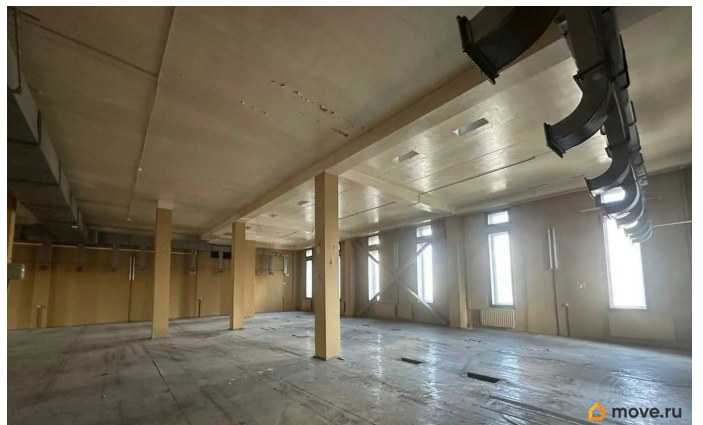

для заметок

Электрическая мощность - 500 кВт. Возможно деление площади. Планировка: смешанная. Типовой ремонт. Подходит под: учебные цели, спорт. Высокие потолки. Высота потолка: 4.5м. Тип налогообложения: С НДС. Лот 83321-68