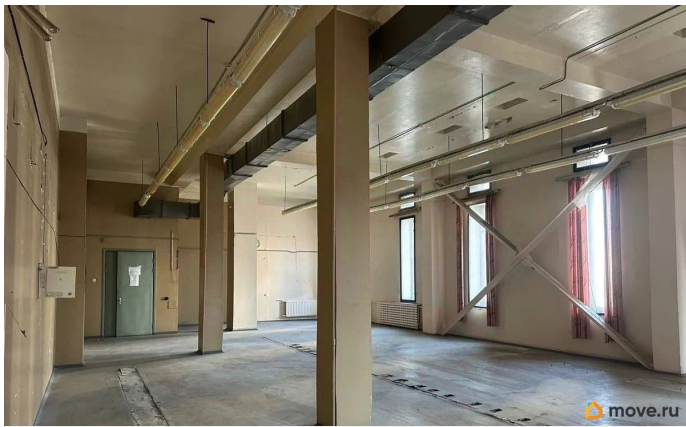

РАБОТАЕМ С АГЕНТАМИ. РЕНТАВИК— участник ассоциации КОКОН. Бизнес центр расположен в Красногвардейском районе в 12 минутах езды на транспорте от метро Ладужская. Налоговая: 21. Лифты: Есть. Вентиляция: Приточно-вытяжная. Кондиционирование: Сплит-системы. Безопасность: Круглосуточный доступ, Контроль доступа, Система пожаротушений. Парковка: Наземная. Описание помещения: Здание обеспечено всеми инженерными ресурсами. Высота потолков - до 4,5 м.

для заметок

Электрическая мощность - 500 кВт. Возможно деление площади. Планировка: смешанная. Типовой ремонт. Подходит под: учебные цели, спорт. Высокие потолки. Высота потолка: 4.5м. Тип налогообложения: С НДС. Лот 83321-68