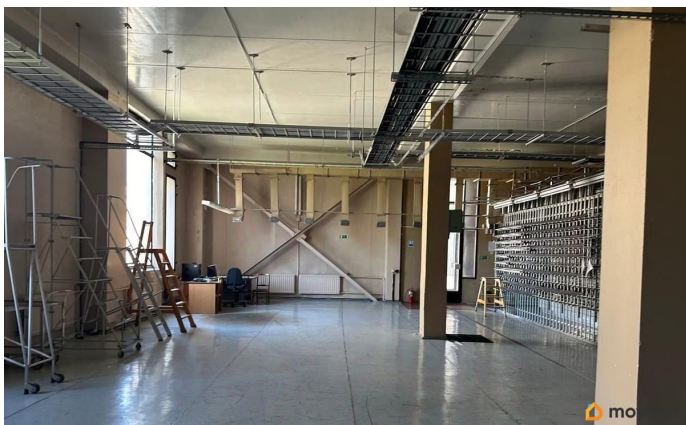

РАБОТАЕМ С АГЕНТАМИ. РЕНТАВИК— участник ассоциации КОКОН. Бизнес центр расположен в Красногвардейском районе в 12 минутах езды на транспорте от метро Ладужская. Налоговая: 21. Лифты: Есть. Вентиляция: Приточно-вытяжная. Кондиционирование: Сплит-системы. Безопасность: Круглосуточный доступ, Контроль доступа, Система пожаротушений. Парковка: Наземная. Описание помещения: Здание обеспечено всеми инженерными ресурсами. Высота потолков - до 4,5 м.

для заметок

Электрическая мощность - 500 кВт. Возможно деление площади. Планировка: смешанная. Типовой ремонт. Подходит под: учебные цели, спорт. Высокие потолки. Высота потолка: 4.5м. Тип налогообложения: С НДС. Лот 83321-68