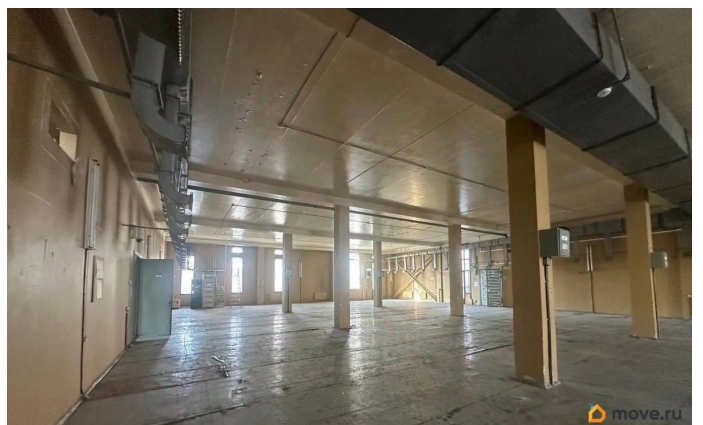

РАБОТАЕМ С АГЕНТАМИ. РЕНТАВИК— участник ассоциации КОКОН. Бизнес центр расположен в Красногвардейском районе в 12 минутах езды на транспорте от метро Ладужская. Налоговая: 21. Лифты: Есть. Вентиляция: Приточно-вытяжная. Кондиционирование: Сплит-системы. Безопасность: Круглосуточный доступ, Контроль доступа, Система пожаротушений. Парковка: Наземная. Описание помещения: Здание обеспечено всеми инженерными ресурсами. Высота потолков - до 4,5 м.

для заметок

Электрическая мощность - 500 кВт. Возможно деление площади. Планировка: смешанная. Типовой ремонт. Подходит под: учебные цели, спорт. Высокие потолки. Высота потолка: 4.5м. Тип налогообложения: С НДС. Лот 83321-68