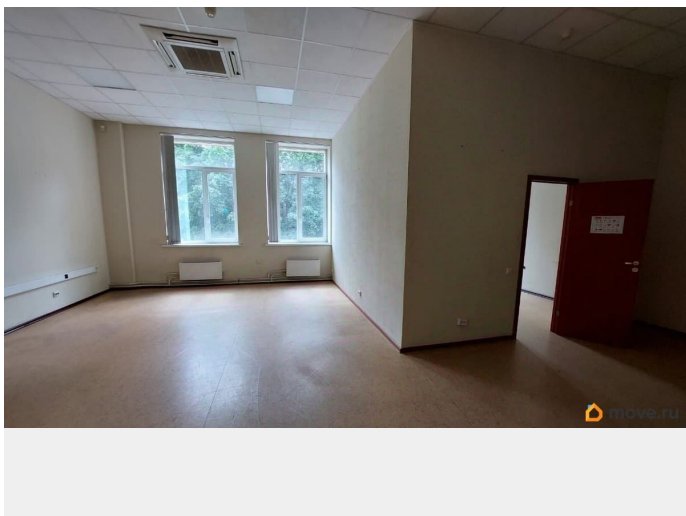

для заметок

Парковка: Наземная. Описание помещения:
Пятиэтажное здание, выполнена стандартная
офисная отделка, планировка кабинетная. Из
окон открывается панорамный вид на город.
Помещения оснащены кондиционерами и
светодиодным освещением. Здание оснащено
автономной газовой котельной. Планировка:
кабинетная. Типовой ремонт. Высота
потолка: 3м. Тип налогообложения: С НДС.
Лот 85673-68