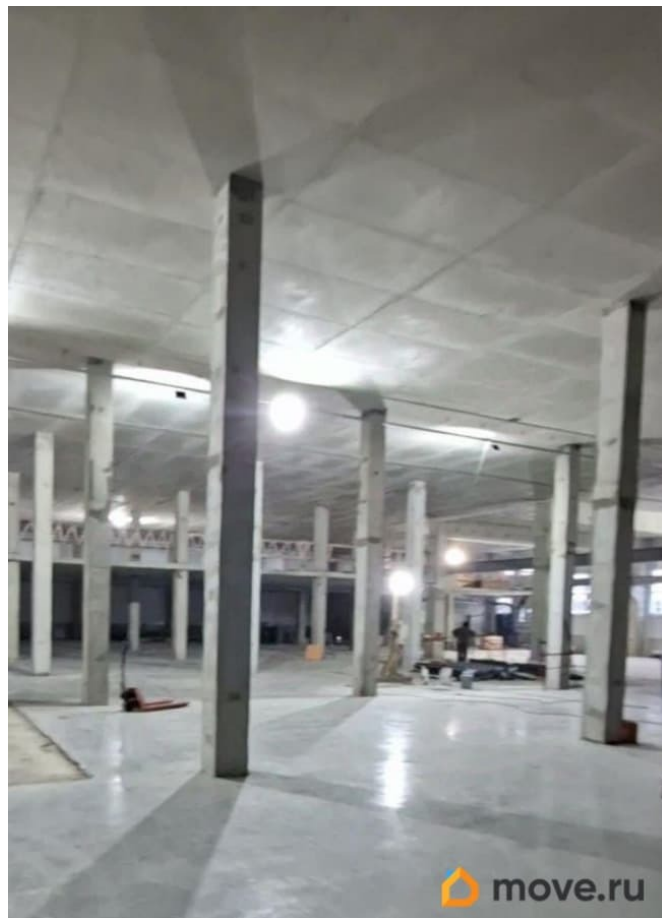

Создано: 08.04.2026 в 19:23

Обновлено: 09.04.2026 в 04:05

Литера, Литера

79817924043

Санкт-Петербург, Тепловозная улица, 31

10 000 000 ₹

Санкт-Петербург, Тепловозная улица, 31

Округ

[СПБ, Невский район](#)

Улица

[улица Тепловозная](#)

ПП - Производственное помещение

Общая площадь

10000 м²

Детали объекта

Тип сделки

Сдаю

Раздел

[Коммерческая недвижимость](#)

Описание

Предлагаем в аренду помещение под пищевое производство идеально у метро! Отличная локация: 5 минуты пешком до станции метро Удобный подъезд для грузового транспорта Развитая инфраструктура: склады, рынки сырья, кафе для сотрудников Почему это выгодно вам? Полностью подготовим помещение под Ваше техническое задание Обеспечим всеми необходимыми ресурсами по выгодным ценам Разместим любое оборудование и многоярусные стеллажи Выделим отдельные зоны для разных целей: Производственные,

для заметок