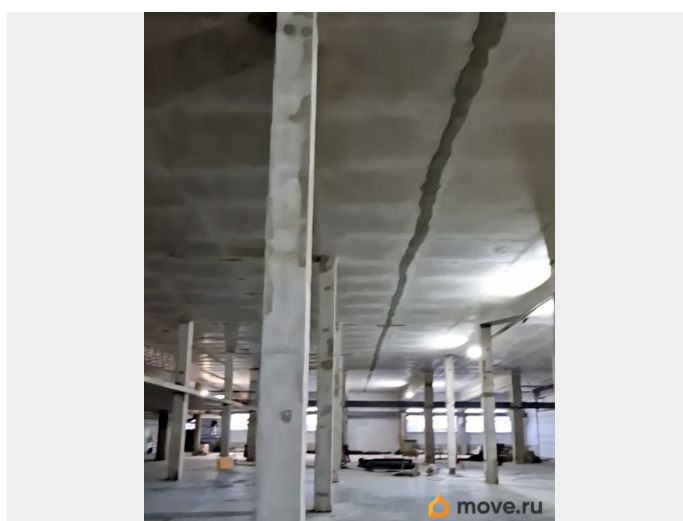

Складские, охлаждение, офисные. Звоните и приезжайте на просмотр! Успейте забронировать таких помещений у метро почти не осталось!