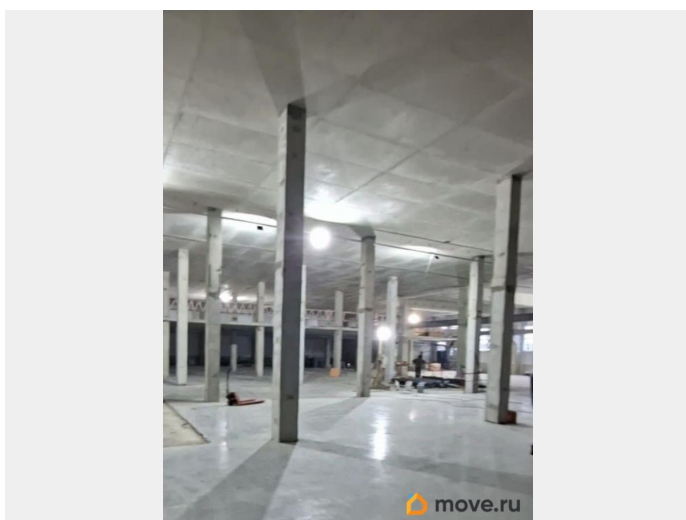

Складские, охлаждение, офисные. Звоните и приезжайте на просмотр! Успейте забронировать таких помещений у метро почти не осталось!