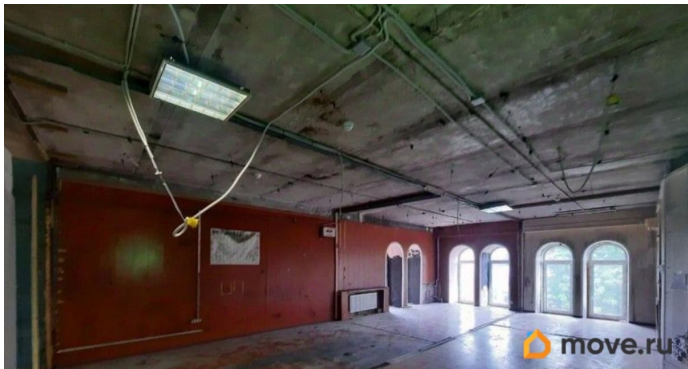

[улица Промышленная](#)

ПП - Производственное помещение

Общая площадь

101 м²

Детали объекта

Тип сделки

Сдаю

Раздел

[Коммерческая недвижимость](#)

Описание

Производственное помещение сдаётся в аренду в Кировском районе города. 3-й ЭТАЖ здания на Промышленной ул., дом 5. Есть грузовой лифт 2,4*1,9*2,1 м; г/п 3 т.

Ближайшая станция МЕТРО - «Нарвская».

Помещение ОСНАЩЕНО необходимыми инженерными коммуникациями. Проход на территорию осуществляется по магнитным пропускам.

<https://spb.move.ru/objects/9288448918>

Финдерент, Финдерент

79816893902

для заметок