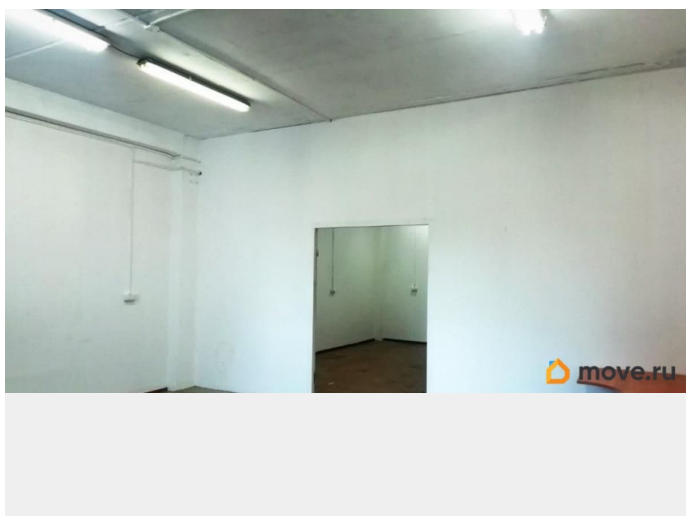

пожарная сигнализация, круглосуточная охрана. Парковка: организовано более 120 машиномест. Услуги цифровой телефонной связи и скоростного доступа в Интернет! Арендная плата включает в себя коммунальные услуги, электричество (в пределах лимита), отопление. Для получения подробной информации и организации просмотра помещения, пожалуйста, свяжитесь с нами!