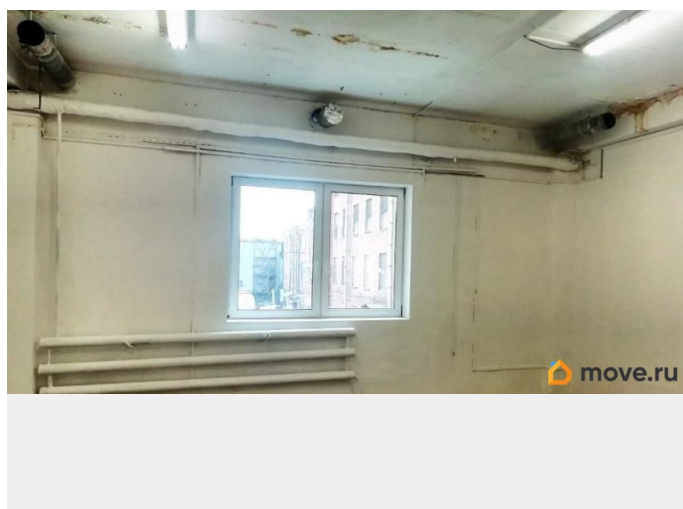

пожарная сигнализация, круглосуточная охрана. Парковка: организовано более 120 машиномест. Услуги цифровой телефонной связи и скоростного доступа в Интернет! Арендная плата включает в себя коммунальные услуги, электричество (в пределах лимита), отопление. Для получения подробной информации и организации просмотра помещения, пожалуйста, свяжитесь с нами!