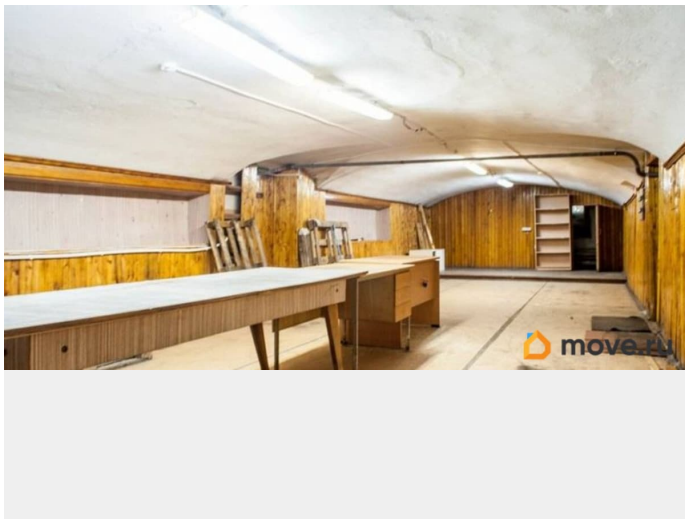

Move.ru - вся недвижимость России