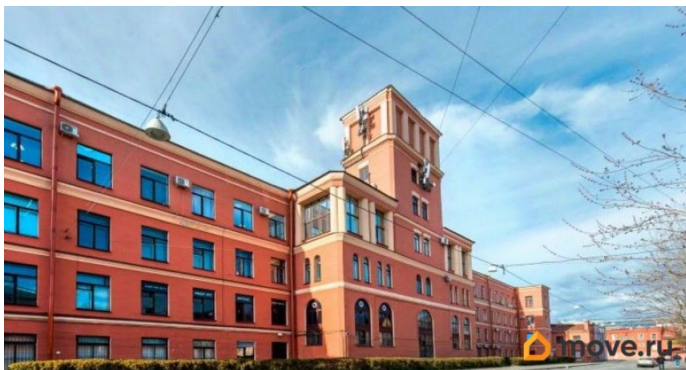

электронным картам доступа.