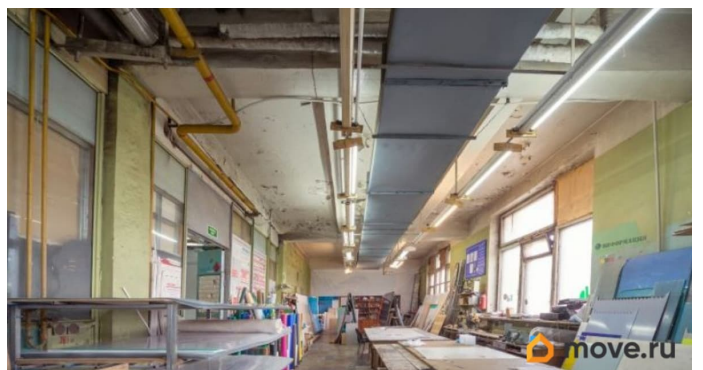

электронным картам доступа.