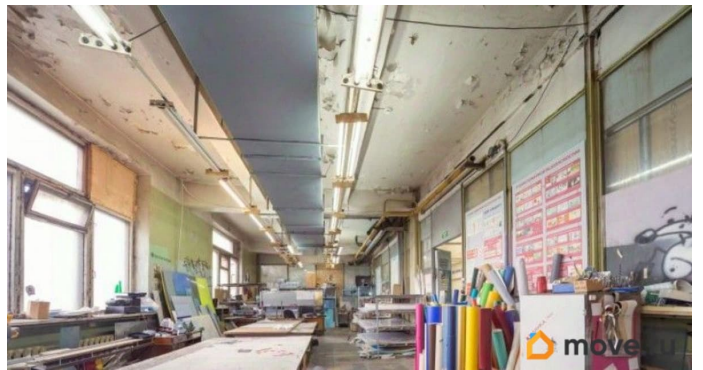

электронным картам доступа.