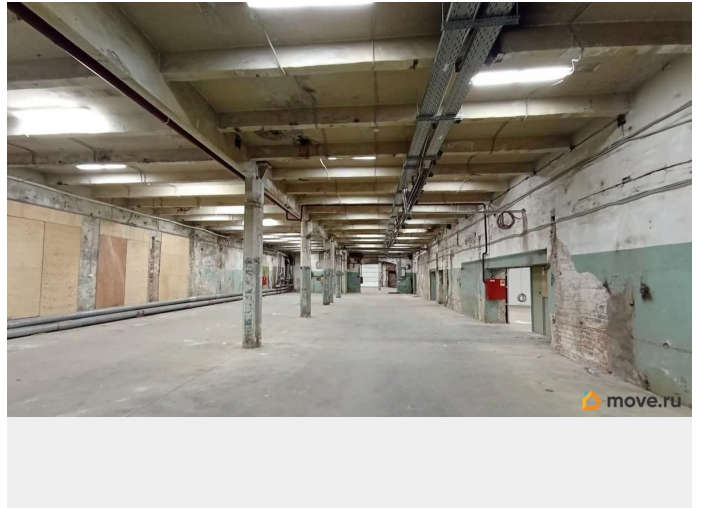

Улица

[Красногвардейский переулок](#)

ПП - Производственное помещение

Общая площадь

1148.4 м²

Детали объекта

Тип сделки

Сдаю

Раздел

[Коммерческая недвижимость](#)

Описание

Без комиссии! Аренда от собственника производственного помещения на 1-м этаже по адресу: Красногвардейский пер., дом 23, лит Е. Общая площадь: 1148.4 кв. м. Есть 2 ворот- 4*3 м. Высота потолка- 4,4м. Пол - бетонный, ровный. Отопление- есть Водотоотведение- есть Санузел - есть Мощность 50 кВт. Увеличение до 20 кВт. Стены кирпичные. есть гипсокартонные перегородки. Много окон по периметру помещения. В помещение свой с/у. Заведены высокоскоростной интернет и цифровая

<https://spb.move.ru/objects/9287183071>

**МЕГАКОМ-ЭЛИТ, МЕГАКОМ-ЭЛИТ
79812800255**

для заметок

телефония. Установлены датчики пожарной безопасности. На 2 и 3 этажах есть офисные помещения. Объект под круглосуточной охраной. Есть возможность работать 24/7. Свободная парковка. Время просмотра просим согласовывать заранее!