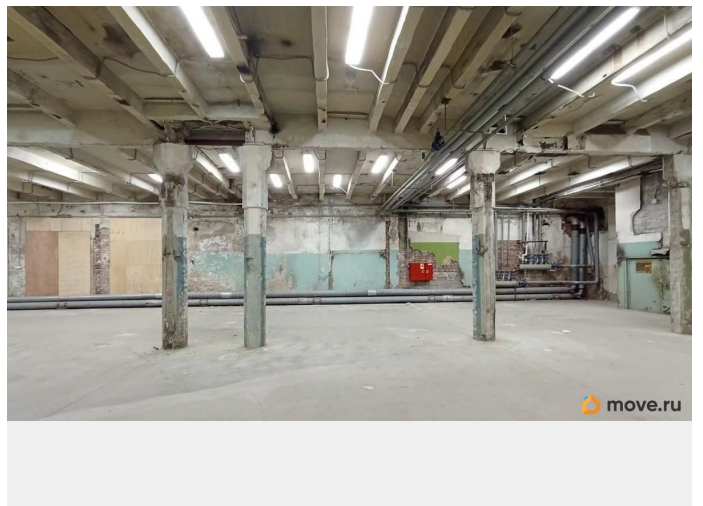

Раздел

[Коммерческая недвижимость](#)

Описание

Без комиссии! Аренда от собственника производственного помещения на 1-м этаже по адресу: Красногвардейский пер., дом 23, лит Е. Общая площадь: 1148.4 кв. м. Есть 2 ворот- 4*3 м. Высота потолка- 4,4м. Пол - бетонный, ровный. Отопление- есть Водотоотведение- есть Санузел - есть Мощность 50 кВт. Увеличение до 20 кВт. Стены кирпичные. есть гипсокартонные перегородки. Много окон по периметру помещения. В помещение свой с/у. Заведены высокоскоростной интернет и цифровая

<https://spb.move.ru/objects/9287183071>

**МЕГАКОМ-ЭЛИТ, МЕГАКОМ-ЭЛИТ
79812800255**

для заметок

телефония. Установлены датчики пожарной безопасности. На 2 и 3 этажах есть офисные помещения. Объект под круглосуточной охраной. Есть возможность работать 24/7. Свободная парковка. Время просмотра просим согласовывать заранее!