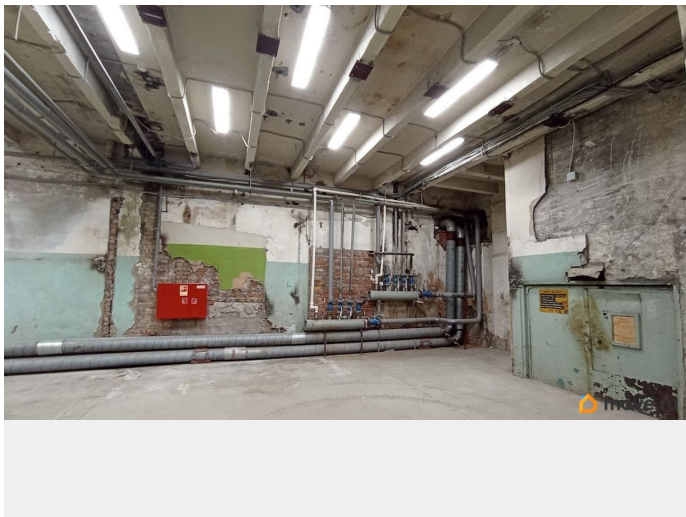

Раздел

[Коммерческая недвижимость](#)

Описание

Без комиссии! Аренда от собственника производственного помещения на 1-м этаже по адресу: Красногвардейский пер., дом 23, лит Е. Общая площадь: 1148.4 кв. м. Есть 2 ворот- 4*3 м. Высота потолка- 4,4м. Пол - бетонный, ровный. Отопление- есть Водотоотведение- есть Санузел - есть Мощность 50 кВт. Увеличение до 20 кВт. Стены кирпичные. есть гипсокартонные перегородки. Много окон по периметру помещения. В помещение свой с/у. Заведены высокоскоростной интернет и цифровая

<https://spb.move.ru/objects/9287183071>

**МЕГАКОМ-ЭЛИТ, МЕГАКОМ-ЭЛИТ
79812800255**

для заметок

телефония. Установлены датчики пожарной безопасности. На 2 и 3 этажах есть офисные помещения. Объект под круглосуточной охраной. Есть возможность работать 24/7. Свободная парковка. Время просмотра просим согласовывать заранее!