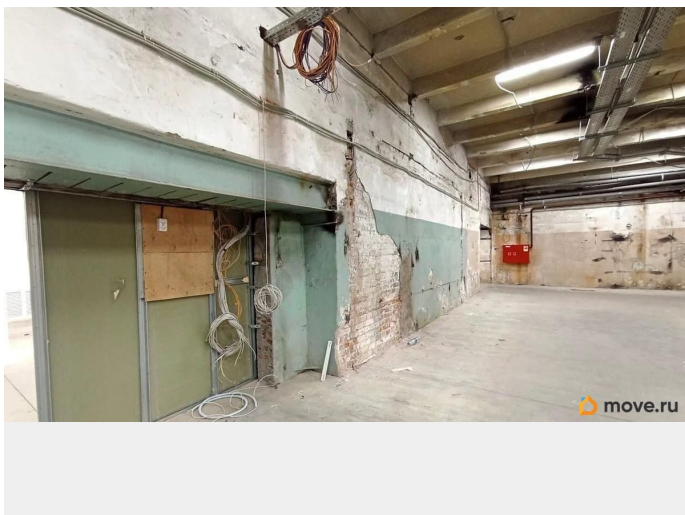

Улица

[Красногвардейский переулок](#)

ПП - Производственное помещение

Общая площадь

1148.4 м²

Детали объекта

Тип сделки

Сдаю

Раздел

[Коммерческая недвижимость](#)

Описание

Без комиссии! Аренда от собственника производственного помещения на 1-м этаже по адресу: Красногвардейский пер., дом 23, лит Е. Общая площадь: 1148.4 кв. м. Есть 2 ворот- 4*3 м. Высота потолка- 4,4м. Пол - бетонный, ровный. Отопление- есть Водотоотведение- есть Санузел - есть Мощность 50 кВт. Увеличение до 20 кВт. Стены кирпичные. есть гипсокартонные перегородки. Много окон по периметру помещения. В помещение свой с/у. Заведены высокоскоростной интернет и цифровая

<https://spb.move.ru/objects/9287183071>

**МЕГАКОМ-ЭЛИТ, МЕГАКОМ-ЭЛИТ
79812800255**

для заметок

телефония. Установлены датчики пожарной безопасности. На 2 и 3 этажах есть офисные помещения. Объект под круглосуточной охраной. Есть возможность работать 24/7. Свободная парковка. Время просмотра просим согласовывать заранее!