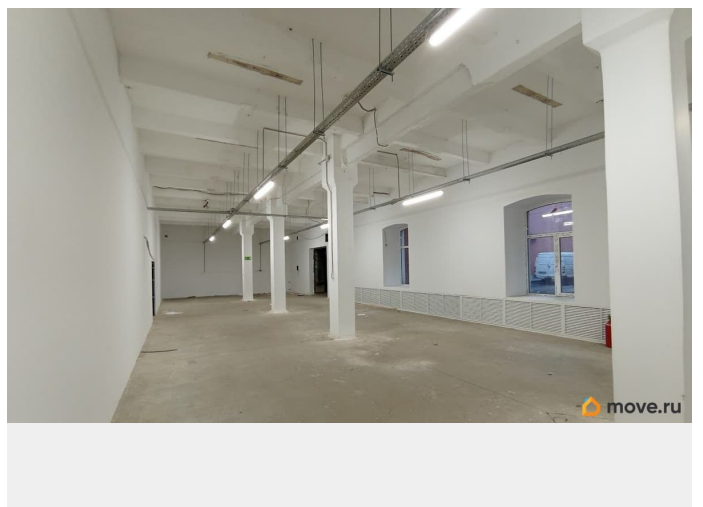

Раздел

[Коммерческая недвижимость](#)

Описание

Без комиссии! Аренда от собственника производственного помещения на 1-м этаже по адресу: Красногвардейский пер., дом 23, лит Е. Общая площадь: 1148.4 кв. м. Есть 2 ворот- 4*3 м. Высота потолка- 4,4м. Пол - бетонный, ровный. Отопление- есть Водотоотведение- есть Санузел - есть Мощность 50 кВт. Увеличение до 20 кВт. Стены кирпичные. есть гипсокартонные перегородки. Много окон по периметру помещения. В помещение свой с/у. Заведены высокоскоростной интернет и цифровая

<https://spb.move.ru/objects/9287183071>

**МЕГАКОМ-ЭЛИТ, МЕГАКОМ-ЭЛИТ
79812800255**

для заметок

телефония. Установлены датчики пожарной безопасности. На 2 и 3 этажах есть офисные помещения. Объект под круглосуточной охраной. Есть возможность работать 24/7. Свободная парковка. Время просмотра просим согласовывать заранее!