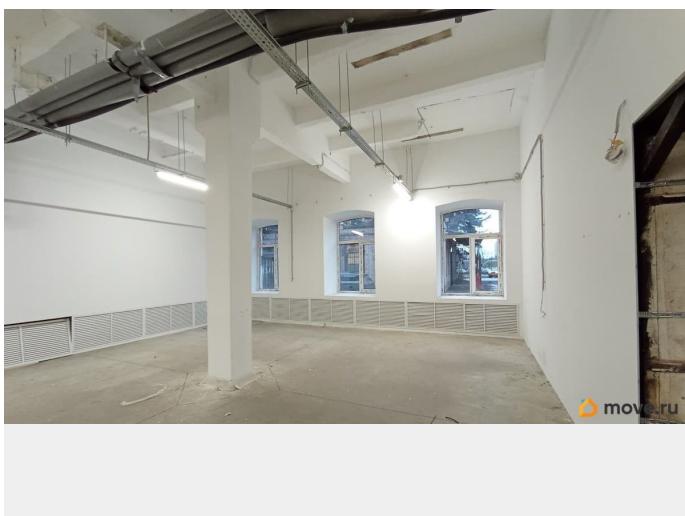

Раздел

[Коммерческая недвижимость](#)

Описание

Без комиссии! Аренда от собственника производственного помещения на 1-м этаже по адресу: Красногвардейский пер., дом 23, лит Е. Общая площадь: 1148.4 кв. м. Есть 2 ворот- 4*3 м. Высота потолка- 4,4м. Пол - бетонный, ровный. Отопление- есть Водотоотведение- есть Санузел - есть Мощность 50 кВт. Увеличение до 20 кВт. Стены кирпичные. есть гипсокартонные перегородки. Много окон по периметру помещения. В помещение свой с/у. Заведены высокоскоростной интернет и цифровая

<https://spb.move.ru/objects/9287183071>

**МЕГАКОМ-ЭЛИТ, МЕГАКОМ-ЭЛИТ
79812800255**

для заметок

телефония. Установлены датчики пожарной безопасности. На 2 и 3 этажах есть офисные помещения. Объект под круглосуточной охраной. Есть возможность работать 24/7. Свободная парковка. Время просмотра просим согласовывать заранее!