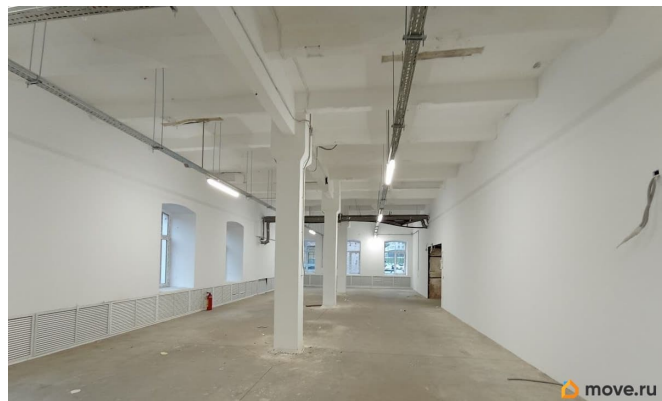

Раздел

[Коммерческая недвижимость](#)

Описание

Без комиссии! Аренда от собственника производственного помещения на 1-м этаже по адресу: Красногвардейский пер., дом 23, лит Е. Общая площадь: 1148.4 кв. м. Есть 2 ворот- 4*3 м. Высота потолка- 4,4м. Пол - бетонный, ровный. Отопление- есть Водотоотведение- есть Санузел - есть Мощность 50 кВт. Увеличение до 20 кВт. Стены кирпичные. есть гипсокартонные перегородки. Много окон по периметру помещения. В помещение свой с/у. Заведены высокоскоростной интернет и цифровая

<https://spb.move.ru/objects/9287183071>

**МЕГАКОМ-ЭЛИТ, МЕГАКОМ-ЭЛИТ
79812800255**

для заметок

телефония. Установлены датчики пожарной безопасности. На 2 и 3 этажах есть офисные помещения. Объект под круглосуточной охраной. Есть возможность работать 24/7. Свободная парковка. Время просмотра просим согласовывать заранее!