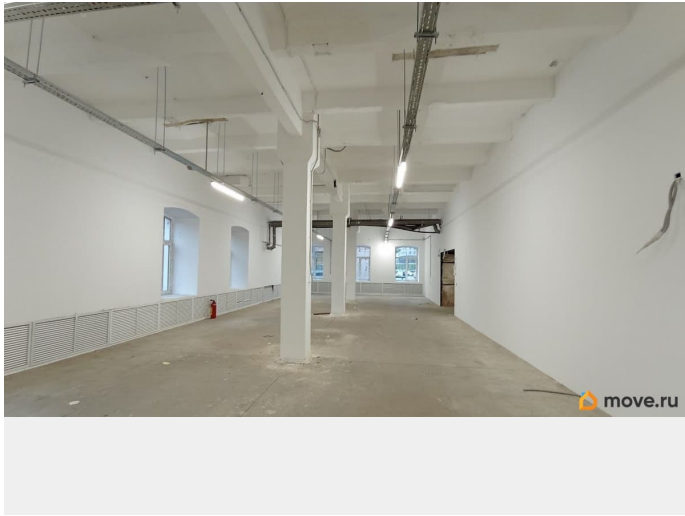

Раздел

[Коммерческая недвижимость](#)

Описание

Без комиссии! Аренда от собственника производственного помещения на 1-м этаже по адресу: Красногвардейский пер., дом 23, лит Е. Общая площадь: 1148.4 кв. м. Есть 2 ворот- 4*3 м. Высота потолка- 4,4м. Пол - бетонный, ровный. Отопление- есть Водотоотведение- есть Санузел - есть Мощность 50 кВт. Увеличение до 20 кВт. Стены кирпичные. есть гипсокартонные перегородки. Много окон по периметру помещения. В помещение свой с/у. Заведены высокоскоростной интернет и цифровая

<https://spb.move.ru/objects/9287183071>

**МЕГАКОМ-ЭЛИТ, МЕГАКОМ-ЭЛИТ
79812800255**

для заметок

телефония. Установлены датчики пожарной безопасности. На 2 и 3 этажах есть офисные помещения. Объект под круглосуточной охраной. Есть возможность работать 24/7. Свободная парковка. Время просмотра просим согласовывать заранее!