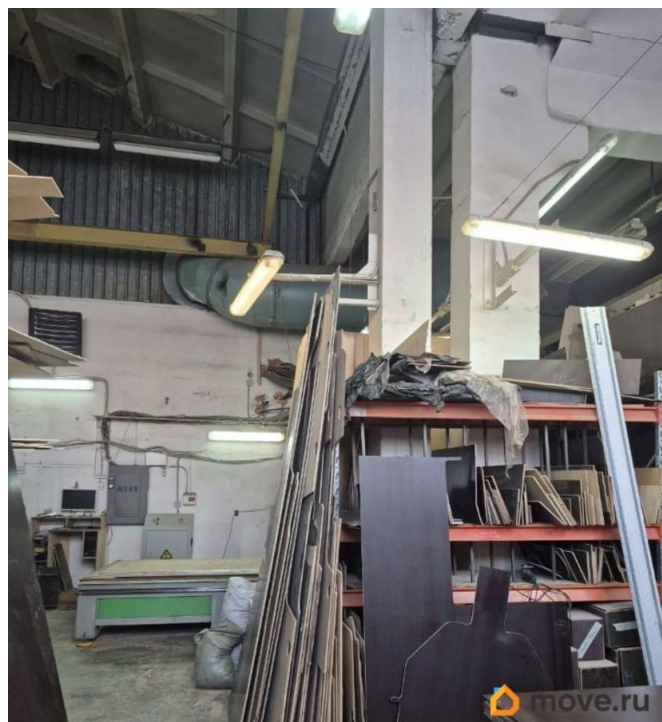

🕒 Создано: 20.03.2026 в 15:13

🔄 Обновлено: 25.03.2026 в 05:28

Санкт-Петербург, улица Коммуны, 67

129 375 ₽

Санкт-Петербург, улица Коммуны, 67

Округ

[СПБ, Красногвардейский район](#)

Улица

[улица Коммуны](#)

ПП - Производственное помещение

Общая площадь

115 м²

Детали объекта

Тип сделки

Сдаю

Раздел

[Коммерческая недвижимость](#)

Описание

Сдам в аренду цех под склад или производство. Собственный подъезд. Входная группа, ворота 2x2, с возможностью увеличения проёма. С одной стороны большое витражное остекление. Есть с/у. Отопление. Электроэнергия (150 кв.), подстанция рядом, проблем с мощностью не испытываем. Территория бывшего завода Пласт Полимер Удобное расположение - первое здание при въезде на территорию. Есть парковка. Место для комфортной разгрузки/погрузки. Стоимость указана без учета потребляемой электроэнергии и

<https://spb.move.ru/objects/9292316013>

Собственник

**79817351291,7981951
9713**

для заметок