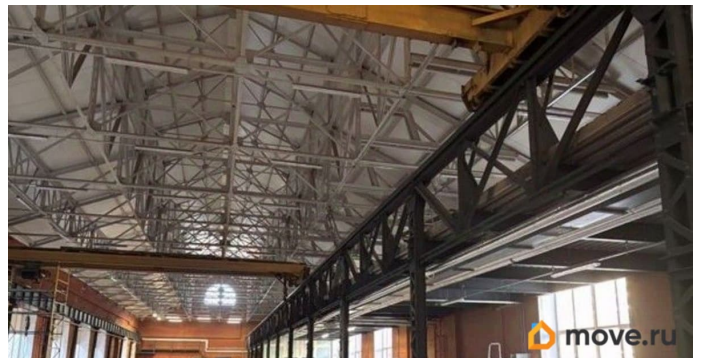

пожаротушений, Видеонаблюдение.

Парковка: Наземная. Описание помещения:

Два производственных блока ровной прямоугольной формы 593 м2 и 571 м2.

Оснащены всеми необходимыми коммуникациями и системами - центральное отопление, водоснабжение, канализация.

Мощность электросети 50 кВт, можно увеличить. Оборудованы отдельным сан.

узлом с душевой комнатой. Планировка: открытая. Типовой ремонт. Высокие потолки.

Высота потолка: 6.75м. Тип

налогообложения: С НДС. Доп. параметры

склада и производства: Отапливаемый. Лот

85523-68