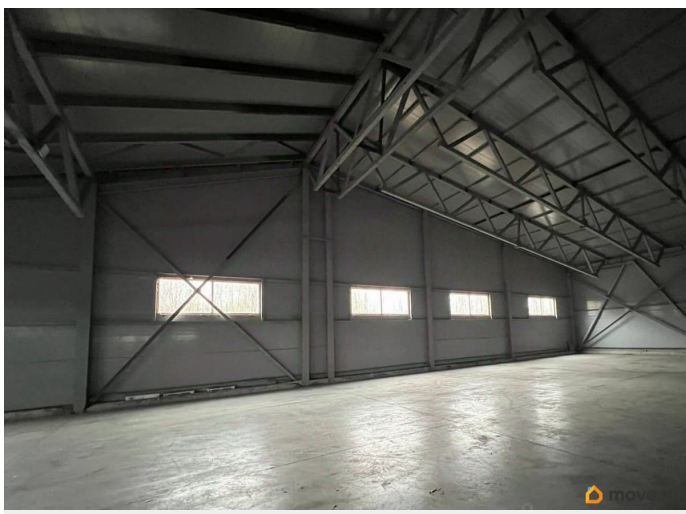

ПИШИТЕ И ЗВОНИТЕ) РАБОТАЕМ С АГЕНТАМИ.
РЕНТАВИК— участник ассоциации КОКОН.
Производственно-складское здание
расположено на охраняемой, огороженной
территории, видеонаблюдение по периметру.
Здание имеет хорошую транспортную
доступность - 500 м. от КАД. Есть большая
площадка для маневрирования и парковки
большегрузного транспорта. Налоговая: 21.
Лифты: Нет. Вентиляция: Естественная.
Кондиционирование: . Безопасность:
Круглосуточная охрана, Контроль доступа,
Система пожаротушений. Парковка:

для заметок

Наземная. Описание помещения:

Производственное помещение оснащено необходимыми коммуникациями.

Электрическая мощность 200 кВт. Ровный бетонный пол, нагрузка 5 тонн на м².

Нулевой уровень пола. Распашные ворота размером на нулевом уровне, размер 4,0 м. на 4,2 м. Есть санузлы, душевые. Планировка:

открытая. Типовой ремонт. Высокие потолки.

Высота потолка: 7м. Тип налогообложения:

УСН. Доп. параметры склада и производства:

Отапливаемый. Лот 84983-68

Move.ru - вся недвижимость России