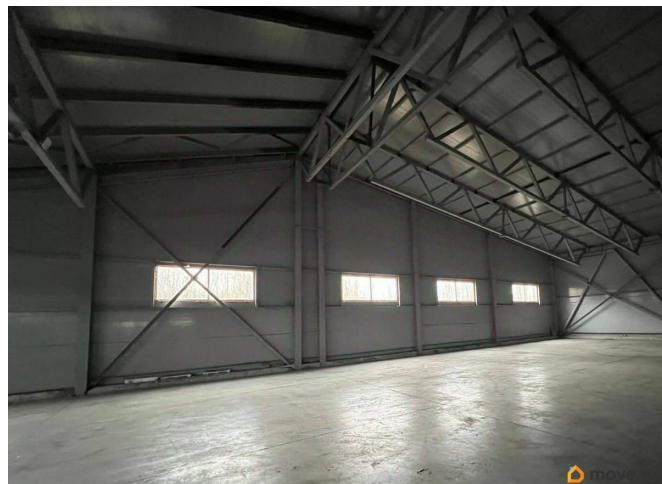

ПИШИТЕ И ЗВОНИТЕ) РАБОТАЕМ С АГЕНТАМИ.
РЕНТАВИК— участник ассоциации КОКОН.
Производственно-складское здание
расположено на охраняемой, огороженной
территории, видеонаблюдение по периметру.
Здание имеет хорошую транспортную
доступность - 500 м. от КАД. Есть большая
площадка для маневрирования и парковки
большегрузного транспорта. Налоговая: 21.
Лифты: Нет. Вентиляция: Естественная.
Кондиционирование: . Безопасность:
Круглосуточная охрана, Контроль доступа,
Система пожаротушений. Парковка:

для заметок

Наземная. Описание помещения:

Производственное помещение оснащено необходимыми коммуникациями.

Электрическая мощность 200 кВт. Ровный бетонный пол, нагрузка 5 тонн на м².

Нулевой уровень пола. Распашные ворота размером на нулевом уровне, размер 4,0 м. на 4,2 м. Есть санузлы, душевые. Планировка:

открытая. Типовой ремонт. Высокие потолки.

Высота потолка: 7м. Тип налогообложения:

УСН. Доп. параметры склада и производства:

Отапливаемый. Лот 84983-68

Move.ru - вся недвижимость России