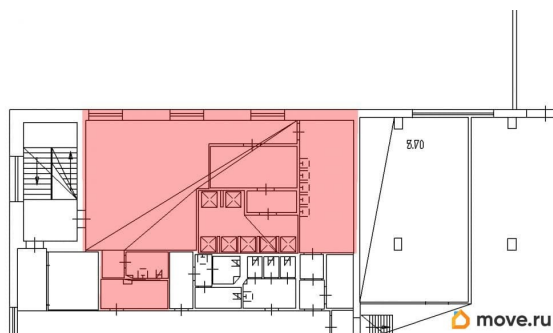

д.1-3. Более подробную информацию можете узнать у менеджеров колл-центра.