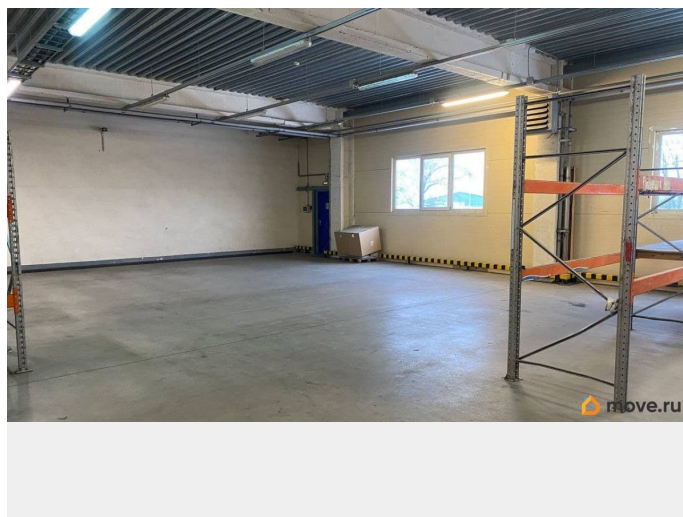

техническом состоянии. Срочная аренда. Нет дополнительных комиссий.