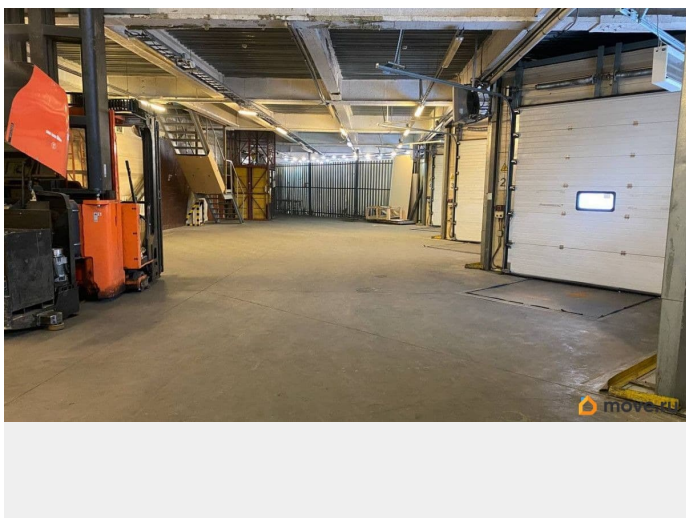

техническом состоянии. Срочная аренда. Нет дополнительных комиссий.