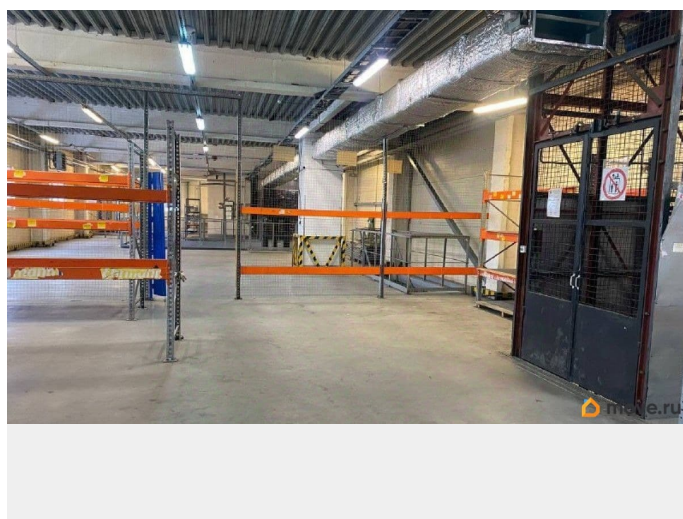

техническом состоянии. Срочная аренда. Нет дополнительных комиссий.