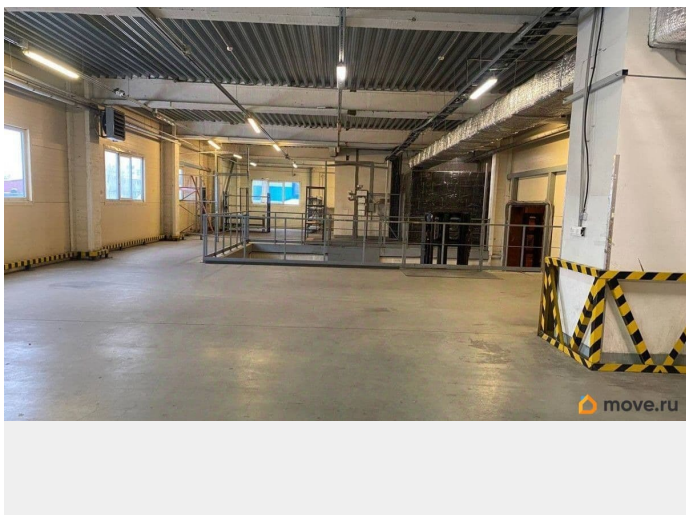

техническом состоянии. Срочная аренда. Нет дополнительных комиссий.