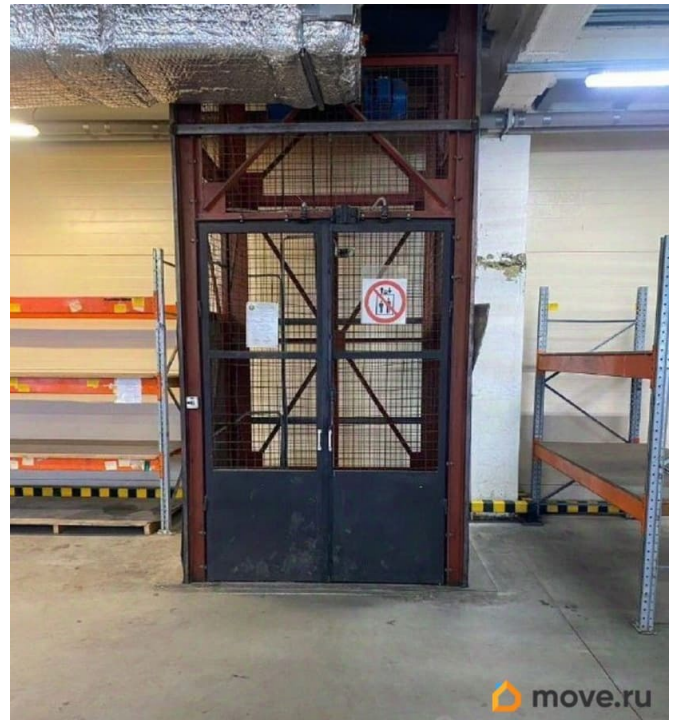

🕒 Создано: 08.04.2026 в 16:59

🔄 Обновлено: 08.04.2026 в 17:07

Агент

79112807464

**Санкт-Петербург, Лиговский проспект,
252**

1 320 000 ₽

Санкт-Петербург, Лиговский проспект, 252

Округ

[СПБ, Московский район](#)

Улица

[Лиговский переулок](#)

ПП - Производственное помещение

Общая площадь

1200 м²

Детали объекта

Тип сделки

Сдаю

Раздел

[Коммерческая недвижимость](#)

Описание

Помещение от собственника. Арендные каникулы. Номер в базе: 40885. Производственное помещение от собственника. Метро Московские ворота в шаговой доступности. Удобная транспортная развязка. Выезды на КАД и ЗСД. Помещение 1200 кв.м., потолки 4 м. Отопление, ХГВ, водоотведение, выделенная мощность. Есть подъезд для фур, зона разгрузки-погрузки. В помещении имеется грузовой лифт. Для персонала выделена комната отдыха, с/у, душевые. Помещение в идеальном

для заметок