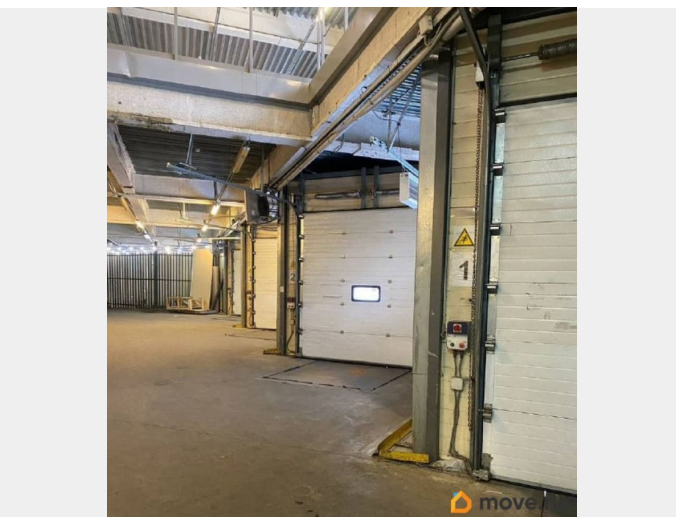

техническом состоянии. Срочная аренда. Нет дополнительных комиссий.