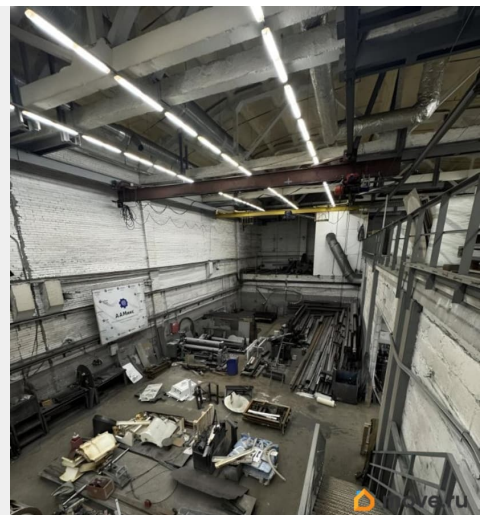

[Коммерческая недвижимость](#)

Описание

Аренда производственного помещения от собственника: - Въезд для крупногабаритного транспорта - Высота потолка 12,94, 7,1 м второй свет. Нижний свет 5,68 метра - Пропускная система - Система видеонаблюдения - Высокоскоростной интернет - Свои санузлы на 1 и 2 этажах - Душевые, раздевалка, столовая - Офисы (комнаты - 3 шт) - Юридический юрадрес предоставляется - Коммунальные услуги не включены - Выделенная мощность 120 кВт, можно

для заметок

увеличить. - Новая проводка, новое
светодиодное освещение цеха и офисов -
Кран-балка - Центральное отопление,
тепломаши+радиаторы - Охрана на
территории Аренда на долгий срок,
регистрируем договор в Росреестре.