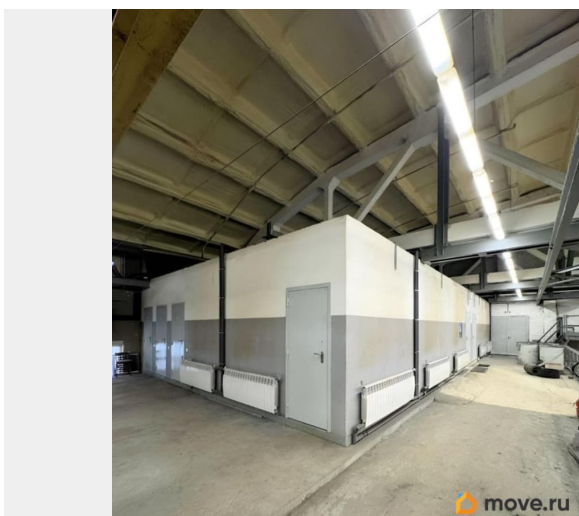

[улица Минеральная](#)

ПП - Производственное помещение

Общая площадь

1283.2 м²

Детали объекта

Тип сделки

Сдаю

Раздел

[Коммерческая недвижимость](#)

Описание

Аренда производственного помещения от собственника: - Въезд для крупногабаритного транспорта - Высота потолка 12,94, 7,1 м второй свет. Нижний свет 5,68 метра - Пропускная система - Система видеонаблюдения - Высокоскоростной интернет - Свои санузлы на 1 и 2 этажах - Душевые, раздевалка, столовая - Офисы (комнаты - 3 шт) - Юридический юрадрес предоставляется - Коммунальные услуги не включены - Выделенная мощность 120 кВт, можно

для заметок

увеличить. - Новая проводка, новое
светодиодное освещение цеха и офисов -
Кран-балка - Центральное отопление,
тепломаши+радиаторы - Охрана на
территории Аренда на долгий срок,
регистрируем договор в Росреестре.