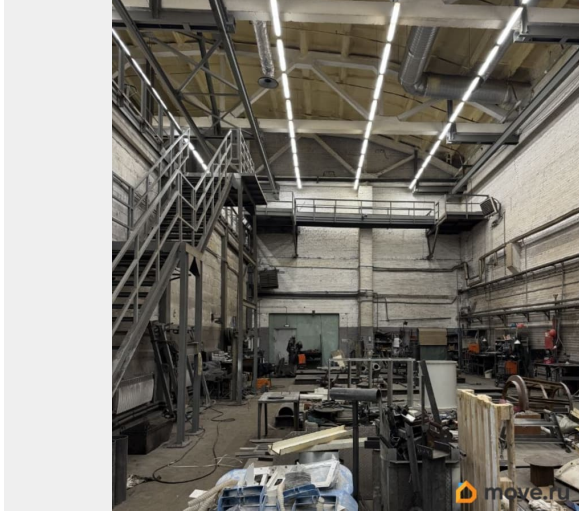

[Коммерческая недвижимость](#)

Описание

Аренда производственного помещения от собственника: - Въезд для крупногабаритного транспорта - Высота потолка 12,94, 7,1 м второй свет. Нижний свет 5,68 метра - Пропускная система - Система видеонаблюдения - Высокоскоростной интернет - Свои санузлы на 1 и 2 этажах - Душевые, раздевалка, столовая - Офисы (комнаты - 3 шт) - Юридический юрадрес предоставляется - Коммунальные услуги не включены - Выделенная мощность 120 кВт, можно

для заметок

увеличить. - Новая проводка, новое
светодиодное освещение цеха и офисов -
Кран-балка - Центральное отопление,
тепломаши+радиаторы - Охрана на
территории Аренда на долгий срок,
регистрируем договор в Росреестре.