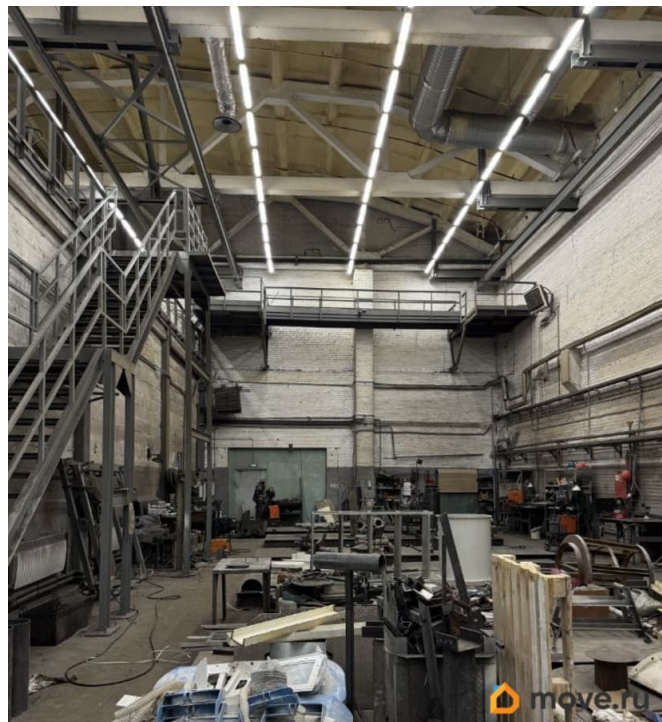

Собственник

79117852544

**Санкт-Петербург, Минеральная улица,
13И**

1 475 450 ₽

Санкт-Петербург, Минеральная улица, 13И

Округ

[СПБ, Калининский район](#)

Улица

[улица Минеральная](#)

ПП - Производственное помещение

Общая площадь

1283.2 м²

Детали объекта

Тип сделки

Сдаю

Раздел

[Коммерческая недвижимость](#)

Описание

Аренда производственного помещения от собственника: - Въезд для крупногабаритного транспорта - Высота потолка 12,94, 7,1 м второй свет. Нижний свет 5,68 метра - Пропускная система - Система видеонаблюдения - Высокоскоростной интернет - Свои санузлы на 1 и 2 этажах - Душевые, раздевалка, столовая - Офисы (комнаты - 3 шт) - Юридический юрадрес предоставляется - Коммунальные услуги не включены - Выделенная мощность 120 кВт, можно

для заметок