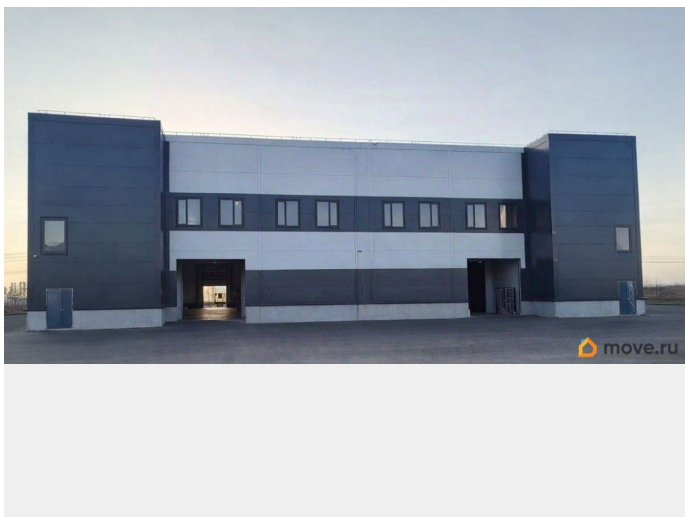

## Описание

Двухэтажный производственный комплекс общей площадью 2877 м?: 2 пролета по 1 300 м?. Помещения абсолютно новые, ранее не сдавались. Кадастровый номер участка 78:42:1850401:342 Участок общая площадь 5702 м? Основные характеристики: Размер каждого пролета 18x64 м Высота до ферм 9,3 м В каждом пролете кран-балка г/п 12,5 т Нагрузка на пол 8 т/м? Подъемно-секционные ворота 4 шт. Приточно-вытяжная вентиляция смонтирована Бетонный пол на уровне земли Электричество с разводкой 300 кВт и более Возможность присоединения газа на технологию Отопление от собственной газовой котельной Возможность размещения покрасочных камер Административно-бытовые помещения Водоснабжение и

Ключевые преимущества: Современное производственное здание с кран-балками, вентиляцией, освещением, разводкой электричества и возможностью подключения газа на технологию. Предлагаемые помещения: Производств: 650, 1 300, 2 600 м<sup>2</sup> (1 этаж) Административно-бытовые: 277 м<sup>2</sup> (2 этаж) Доступ - июнь 2026 Ставка аренды включает НДС и ОПЕХ Оплачивается отдельно: КУ, обслуживание кран-балки Работаем со всеми собственниками коммерческой недвижимости. Без комиссии и скрытых платежей - Организуем просмотр и проконсультируем по условиям. Договор вы заключаете напрямую с собственником - Наши услуги оплачивают собственники помещений - Всегда на связи и перезваниваем. Объект 591686. Номер объекта: #1/591686/1095