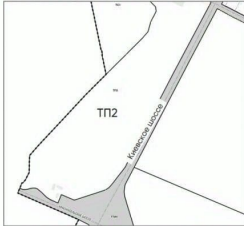

П – производственная зона

Правила землепользования и застройки

ТП2 – многофункциональная зона объектов производственного назначения и общественно-деловой застройки.