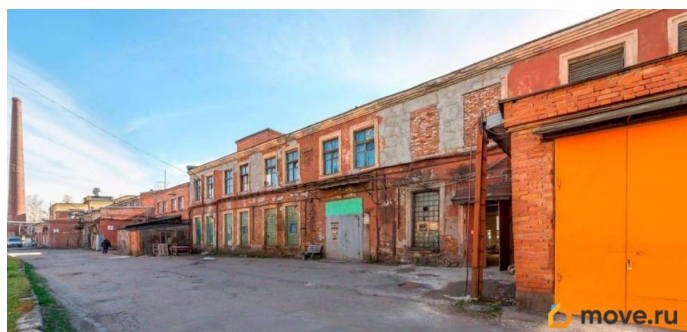

🕒 Создано: 10.02.2026 в 23:51

🔄 Обновлено: 14.04.2026 в 12:13

Санкт-Петербург, улица Швецова, 41

144 078 ₽

Санкт-Петербург, улица Швецова, 41

Округ

[СПБ, Кировский район](#)

Улица

[улица Швецова](#)

ПП - Производственное помещение

Общая площадь

131.1 м²

Детали объекта

Тип сделки

Сдаю

Раздел

[Коммерческая недвижимость](#)

Описание

Без комиссии! Предлагаем в аренду производственное помещение в технопарке «Нарвский». Адрес: ул. Швецова 41.

Ближайшая станция метро «Нарвская»- 10 минут пешком. Первый этаж здания.

<https://spb.move.ru/objects/9289605112>

МЕГАКОМ-ЭЛИТ, МЕГАКОМ-ЭЛИТ

79812800255

для заметок

помещения тёплые и холодные склады
разной площади. Для сотрудников работает
столовая. Для обеспечения безопасности
установлены камеры видеонаблюдения,
круглосуточная охрана. На территории
действует контрольно-пропускной режим.
Звоните! Записывайтесь на просмотр!