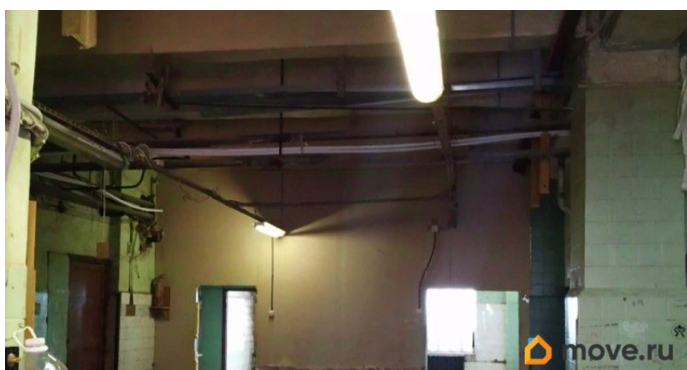

Оснащение: отопление, водоотведение, ХВС.

Отделка: окрашенные стены, бетонный пол.

Высота потолка 4 м. К услугам арендаторов: охрана 24 часа, интернет, телефония, кафе.

Арендная ставка включает НДС.

Коммунальные платежи, уборка, интернет, парковка оплачиваются отдельно. На территории технопарка есть офисные

<https://spb.move.ru/objects/9289605112>

МЕГАКОМ-ЭЛИТ, МЕГАКОМ-ЭЛИТ

79812800255

для заметок

помещения тёплые и холодные склады
разной площади. Для сотрудников работает
столовая. Для обеспечения безопасности
установлены камеры видеонаблюдения,
круглосуточная охрана. На территории
действует контрольно-пропускной режим.
Звоните! Записывайтесь на просмотр!