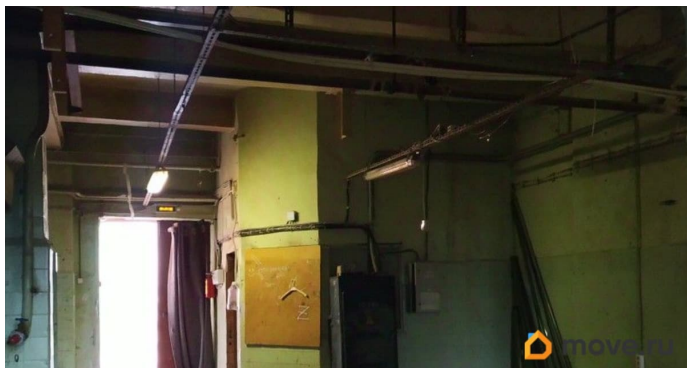

[улица Швецова](#)

ПП - Производственное помещение

Общая площадь

131.1 м²

Детали объекта

Тип сделки

Сдаю

Раздел

Оснащение: отопление, водоотведение, ХВС.

Отделка: окрашенные стены, бетонный пол.

Высота потолка 4 м. К услугам арендаторов: охрана 24 часа, интернет, телефония, кафе.

Арендная ставка включает НДС.

Коммунальные платежи, уборка, интернет, парковка оплачиваются отдельно. На территории технопарка есть офисные

<https://spb.move.ru/objects/9289605112>

МЕГАКОМ-ЭЛИТ, МЕГАКОМ-ЭЛИТ

79812800255

для заметок

помещения тёплые и холодные склады
разной площади. Для сотрудников работает
столовая. Для обеспечения безопасности
установлены камеры видеонаблюдения,
круглосуточная охрана. На территории
действует контрольно-пропускной режим.
Звоните! Записывайтесь на просмотр!