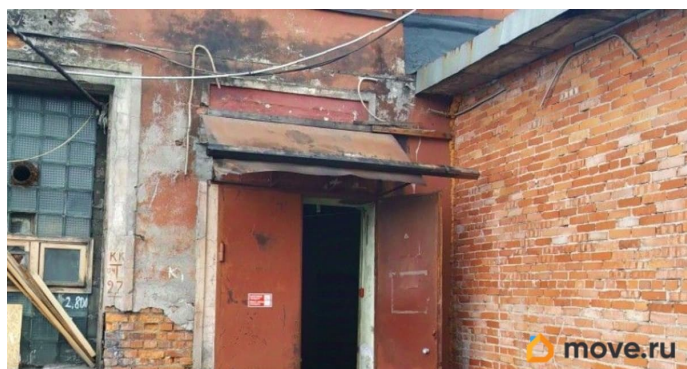

[улица Швецова](#)

ПП - Производственное помещение

Общая площадь

131.1 м²

Детали объекта

Тип сделки

Сдаю

Раздел

[Коммерческая недвижимость](#)

Описание

Без комиссии! Предлагаем в аренду производственное помещение в технопарке «Нарвский». Адрес: ул. Швецова 41.

Ближайшая станция метро «Нарвская»- 10 минут пешком. Первый этаж здания.

Оснащение: отопление, водоотведение, ХВС.

Отделка: окрашенные стены, бетонный пол.

Высота потолка 4 м. К услугам арендаторов: охрана 24 часа, интернет, телефония, кафе.

Арендная ставка включает НДС.

Коммунальные платежи, уборка, интернет, парковка оплачиваются отдельно. На территории технопарка есть офисные

<https://spb.move.ru/objects/9289605112>

МЕГАКОМ-ЭЛИТ, МЕГАКОМ-ЭЛИТ

79812800255

для заметок

помещения тёплые и холодные склады
разной площади. Для сотрудников работает
столовая. Для обеспечения безопасности
установлены камеры видеонаблюдения,
круглосуточная охрана. На территории
действует контрольно-пропускной режим.
Звоните! Записывайтесь на просмотр!