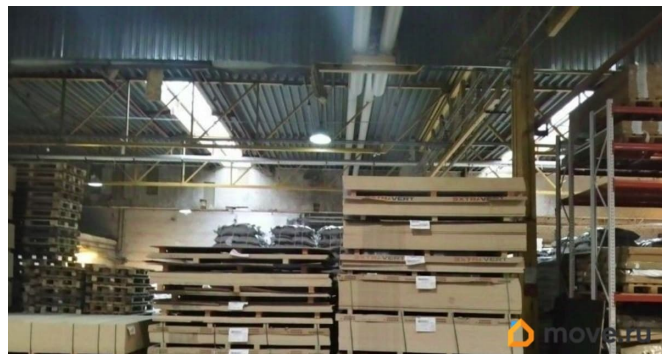

ПИШИТЕ И ЗВОНИТЕ) РАБОТАЕМ С АГЕНТАМИ.  
РЕНТАВИК— участник ассоциации КОКОН.  
Офисно-складской комплекс расположен на Мебельной улице, в двенадцати минутах ходьбы от железнодорожной платформы и станции метро Старая Деревня. У главного выхода из здания находится остановка общественного транспорта. Налоговая: 26.  
Лифты: Есть. Вентиляция: Приточно-вытяжная. Кондиционирование: Сплит-системы. Безопасность: Круглосуточная охрана, Контроль доступа, Система пожаротушений, Видеонаблюдение.

для заметок

Парковка: Наземная. Описание помещения: В помещениях беспылевое покрытие пола, бетонные стены. Проведены все необходимые коммуникации - освещение, отопление, пожарная сигнализация. Возможно организация многоуровневого стеллажного хранения и размещение крупногабаритных грузов. Планировка: открытая. Типовой ремонт. Высокие потолки. Высота потолка: 5.9м. Тип налогообложения: С НДС. Доп. параметры склада и производства: Отапливаемый. Лот 85789-68