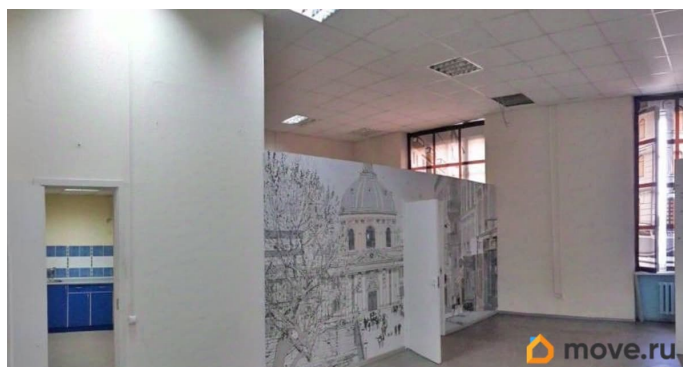

[улица Звенигородская](#)

ПП - Производственное помещение

Общая площадь

1407.3 м²

Детали объекта

Тип сделки

Сдаю

Раздел

[Коммерческая недвижимость](#)

Описание

В пешей доступности от станции метро «Звенигородская» сдаются в аренду помещения под производство, расположенные на 2-м этаже в бизнес-центре «Звенигородский». Общая площадь - 1407.3 кв. м. Предлагаемый вариант подойдет для размещения крупной швейной мастерской. Кабинетная планировка позволяет с комфортом разместить весь штат сотрудников. Удобный подъезд для грузового транспорта. Есть грузовой лифт (1,4 x 1,95 x 2.2 м) г/п 2 т. Имеется доступ к скоростному

<https://spb.move.ru/objects/9288448615>

Финдерент, Финдерент

79816893902

для заметок

интернету, цифровой телефонии. Высота потолков составляет 4,8 м. Для поддержания безопасности в бизнес-центре ведется круглосуточная охрана, действует пропускной режим. Возможность аренды офиса на территории. Наличие столовой и кафе с вкусными бизнес-ланчами решит вопрос с питанием сотрудников.