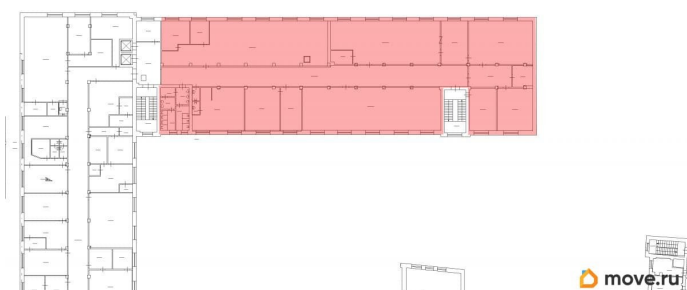

интернету, цифровой телефонии. Высота потолков составляет 4,8 м. Для поддержания безопасности в бизнес-центре ведется круглосуточная охрана, действует пропускной режим. Возможность аренды офиса на территории. Наличие столовой и кафе с вкусными бизнес-ланчами решит вопрос с питанием сотрудников.