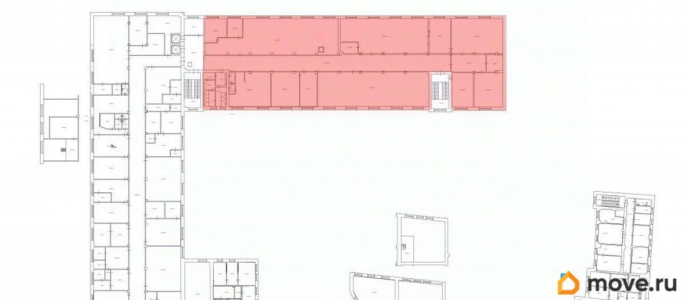

[улица Звенигородская](#)

ПП - Производственное помещение

Общая площадь

1407.3 м²

Детали объекта

Тип сделки

Сдаю

Раздел

[Коммерческая недвижимость](#)

Описание

В пешей доступности от станции метро «Звенигородская» сдаются в аренду помещения под производство, расположенные на 2-м этаже в бизнес-центре «Звенигородский». Общая площадь - 1407.3 кв. м. Предлагаемый вариант подойдет для размещения крупной швейной мастерской. Кабинетная планировка позволяет с комфортом разместить весь штат сотрудников. Удобный подъезд для грузового транспорта. Есть грузовой лифт (1,4 x 1,95 x 2.2 м) г/п 2 т. Имеется доступ к скоростному

<https://spb.move.ru/objects/9288448615>

Финдерент, Финдерент

79816893902

для заметок

интернету, цифровой телефонии. Высота потолков составляет 4,8 м. Для поддержания безопасности в бизнес-центре ведется круглосуточная охрана, действует пропускной режим. Возможность аренды офиса на территории. Наличие столовой и кафе с вкусными бизнес-ланчами решит вопрос с питанием сотрудников.