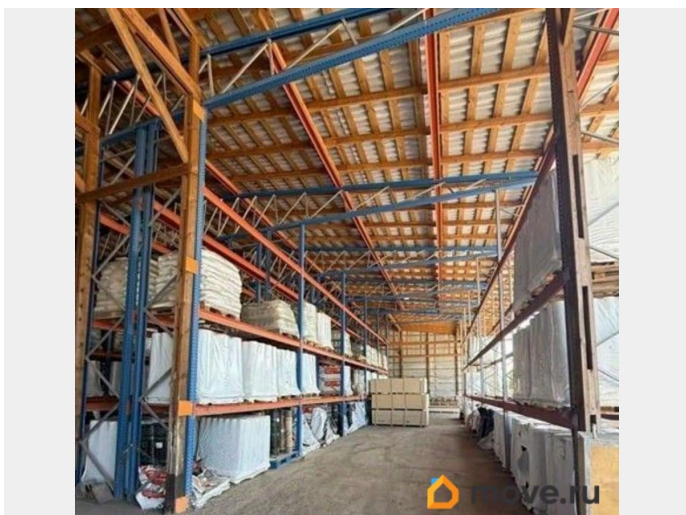

Кондиционирование: . Безопасность:

Круглосуточная охрана, Контроль доступа, Система пожаротушений, Видеонаблюдение.

Парковка: Наземная. Описание помещения:

Помещение оснащено всеми необходимыми коммуникациями, подойдёт для размещения производственно складской деятельности.

РЕНТАВИК Аг-во, Рентавик

79337869418

для заметок

Имеется два складских навеса со стеллажами. Планировка: открытая. Типовой ремонт. Тип налогообложения: С НДС. Лот 82682-68

Move.ru - вся недвижимость России