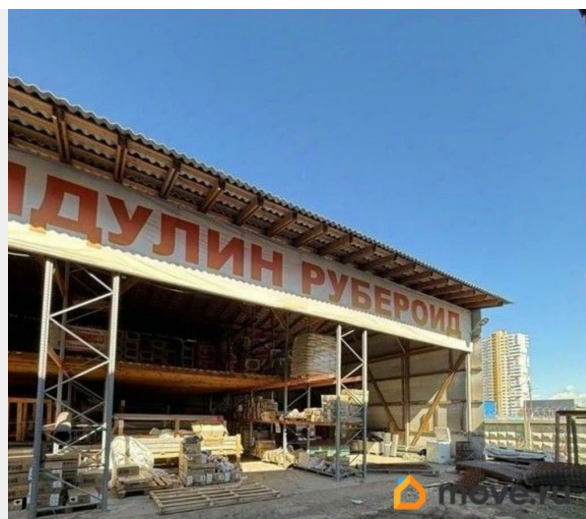

Общая площадь

1500 м²

Детали объекта

Тип сделки

Сдаю

Раздел

[Коммерческая недвижимость](#)

Описание

РЕНТАВИК Аг-во, Рентавик

79337869418

для заметок

Имеется два складских навеса со стеллажами. Планировка: открытая. Типовой ремонт. Тип налогообложения: С НДС. Лот 82682-68

Move.ru - вся недвижимость России