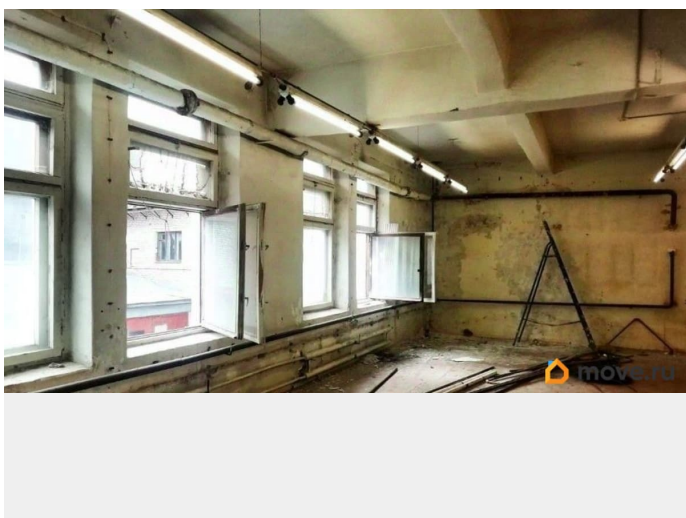

режим и работает охрана! Рядом располагается набережная реки Смоленки, мост Бетанкура, Лента, Максидом, выезд на ЗСД! В стоимость арендной платы включены НДС и коммунальные платежи (электричество - лимит)! Для организации просмотра, пожалуйста, свяжитесь с нами!