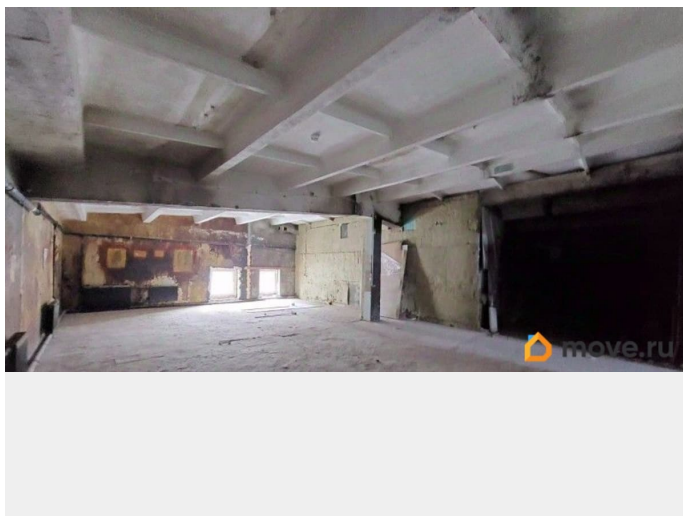

есть парковка. За более подробной информацией обращайтесь к менеджерам колл-центра.