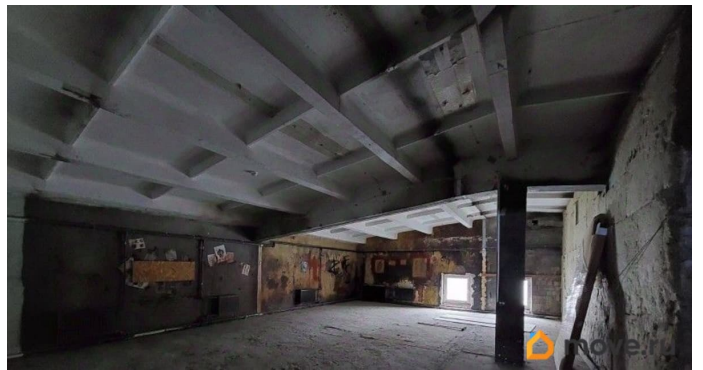

есть парковка. За более подробной информацией обращайтесь к менеджерам колл-центра.