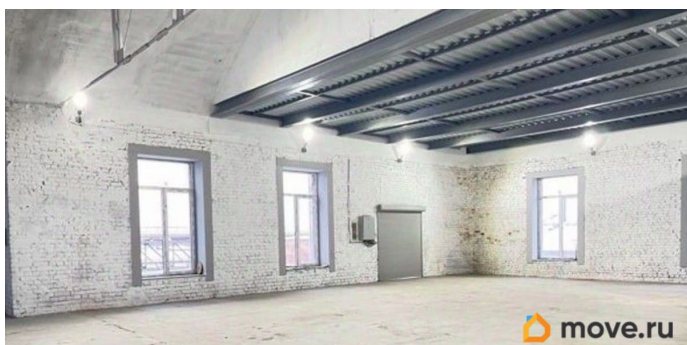

**Санкт-Петербург, Петергофское шоссе,
73к9АБ**

1 248 750 ₽

Санкт-Петербург, Петергофское шоссе, 73к9АБ

Округ

[СПБ, Красносельский район](#)

ПП - Производственное помещение

Общая площадь

1665 м²

Детали объекта

Тип сделки

Сдаю

Раздел

[Коммерческая недвижимость](#)

Описание

Производственно-складской комплекс находится в Красносельском районе Санкт-Петербурга. Отличная транспортная и пешеходная доступность, быстрый выезд на Петергофское шоссе и КАД, рядом расположены остановки общественного транспорта. Развитая инфраструктура локации. Налоговая: 22. Лифты: Есть. Вентиляция: Приточно-вытяжная. Кондиционирование: Сплит-системы. Безопасность: Круглосуточный доступ, Круглосуточная охрана, Контроль доступа, Система пожаротушений, Видеонаблюдение. Парковка: Наземная. Описание помещения:

для заметок

Производственно-складское помещение
оснащено необходимыми коммуникациями.
Центральная система водоснабжения и
канализации. Собственная котельная.
Мощность электросети 300 кВт, можно
увеличить. Нагрузка на перекрытия до 800
кг. на м2. Планировка: открытая. Типовой
ремонт. Высокие потолки. Высота потолка:
6м. Тип налогообложения: С НДС. Лот
83255-68