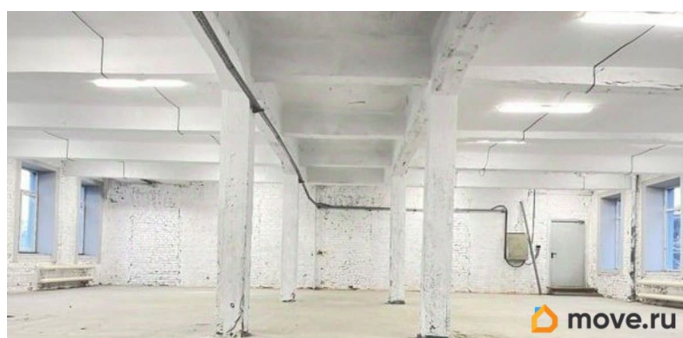

**Санкт-Петербург, Петергофское шоссе,
73к9АБ**

1 248 750 ₽

Санкт-Петербург, Петергофское шоссе, 73к9АБ

Округ

[СПБ, Красносельский район](#)

ПП - Производственное помещение

Общая площадь

1665 м²

Детали объекта

Тип сделки

Сдаю

Раздел

[Коммерческая недвижимость](#)

Описание

Производственно-складской комплекс находится в Красносельском районе Санкт-Петербурга. Отличная транспортная и пешеходная доступность, быстрый выезд на Петергофское шоссе и КАД, рядом расположены остановки общественного транспорта. Развитая инфраструктура локации. Налоговая: 22. Лифты: Есть. Вентиляция: Приточно-вытяжная. Кондиционирование: Сплит-системы. Безопасность: Круглосуточный доступ, Круглосуточная охрана, Контроль доступа, Система пожаротушений, Видеонаблюдение. Парковка: Наземная. Описание помещения:

для заметок

Производственно-складское помещение
оснащено необходимыми коммуникациями.
Центральная система водоснабжения и
канализации. Собственная котельная.
Мощность электросети 300 кВт, можно
увеличить. Нагрузка на перекрытия до 800
кг. на м2. Планировка: открытая. Типовой
ремонт. Высокие потолки. Высота потолка:
6м. Тип налогообложения: С НДС. Лот
83255-68