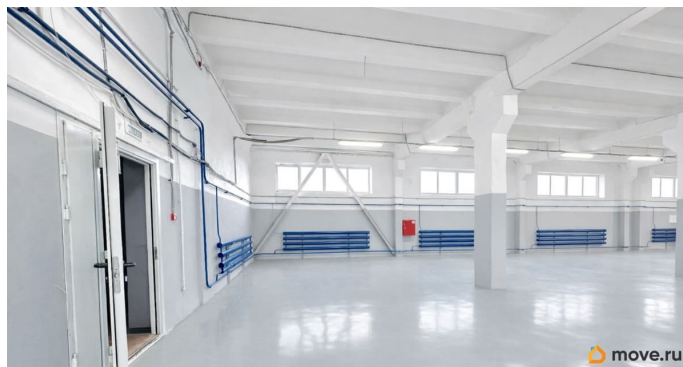

сервисный центр, ремонт и обслуживание оборудования, dark store, склад для HoReCa, склад фармацевтической продукции, архив, мастерская, техническая база, пункт выдачи заказов с зоной хранения