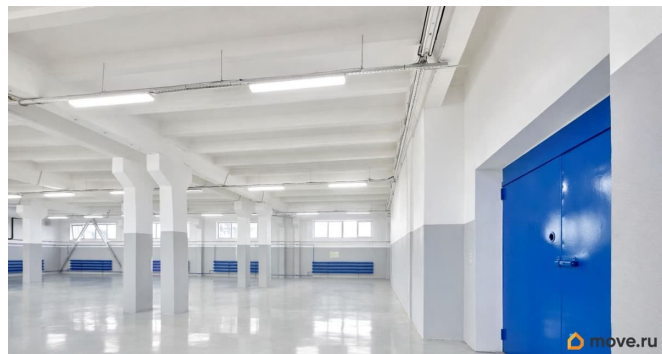

🕒 Создано: 15.01.2026 в 19:09

🔄 Обновлено: 05.04.2026 в 11:08

Холдинг 78, Холдинг 78

79819341329

Санкт-Петербург, 4-й Предпортовый проезд, 5Л

1 597 900 ₺

Санкт-Петербург, 4-й Предпортовый проезд, 5Л

Округ

[СПБ, Московский район](#)

Улица

[проезд 4-й Предпортовый](#)

ПП - Производственное помещение

Общая площадь

1680 м²

Детали объекта

Тип сделки

Сдаю

Раздел

[Коммерческая недвижимость](#)

Описание

Предлагаем в аренду от собственника помещение площадью 1884 м², идеально подходящее для пищевого или «чистого» производства. Основные преимущества и характеристики: - 1278 м² на 3 этаже и 604 м² на 2 этаже - Цена включает НДС и отопление - ГАЗИФИЦИРОВАНО — можно использовать в производственных целях - Высота потолков — 4,5 м (рабочая высота) - Офисный блок, санузел, переговорная комната и кухня - Ровный обеспыленный пол, нагрузка — 2 т/м² - Грузовой лифт

для заметок