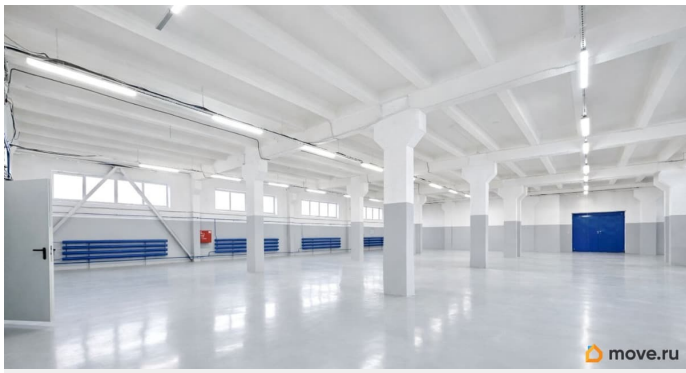

Move.ru - вся недвижимость России