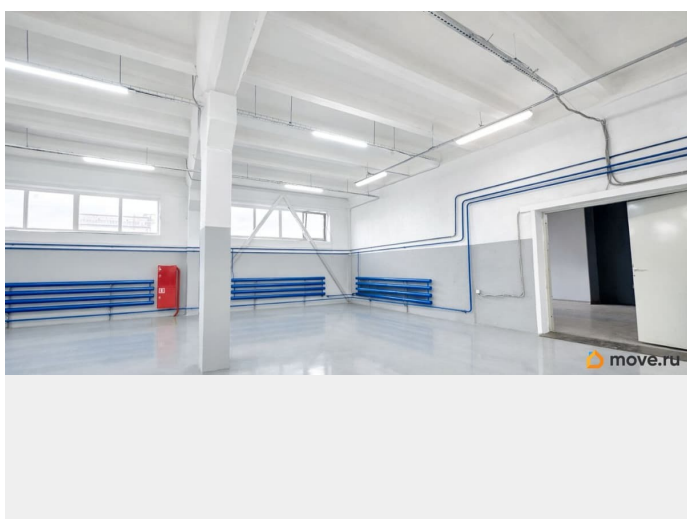

сервисный центр, ремонт и обслуживание оборудования, dark store, склад для HoReCa, склад фармацевтической продукции, архив, мастерская, техническая база, пункт выдачи заказов с зоной хранения