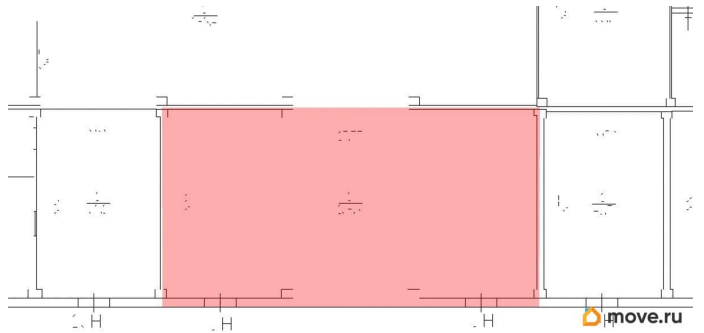

парковка, столовая.