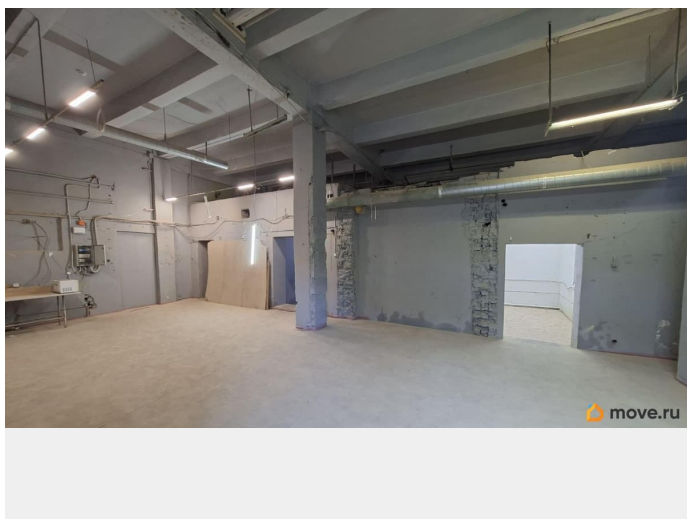

для Вас оптимальное решение из всех доступных на рынке, в том числе из закрытой базы объектов. Также мы можем помочь Вам, если необходимо: - узаконить перепланировку; - изменить назначение помещения, здания или земельного участка; - подключить коммуникации или увеличить имеющиеся мощности; - оформить санитарно-защитную зону предприятия. Обращайтесь в компанию профессионалов с многолетним опытом!