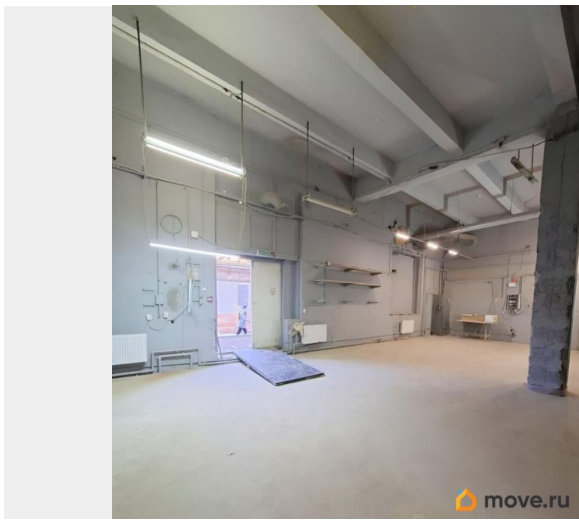

Move.ru - вся недвижимость России