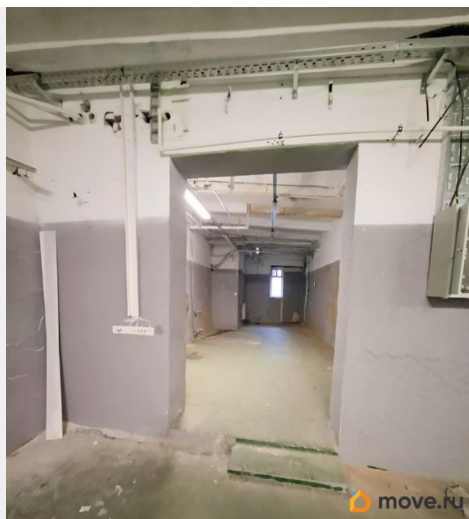

для Вас оптимальное решение из всех доступных на рынке, в том числе из закрытой базы объектов. Также мы можем помочь Вам, если необходимо: - узаконить перепланировку; - изменить назначение помещения, здания или земельного участка; - подключить коммуникации или увеличить имеющиеся мощности; - оформить санитарно-защитную зону предприятия. Обращайтесь в компанию профессионалов с многолетним опытом!