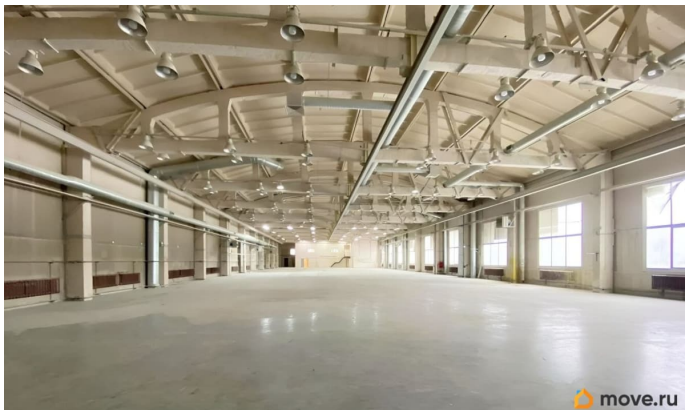

План 2 этажа