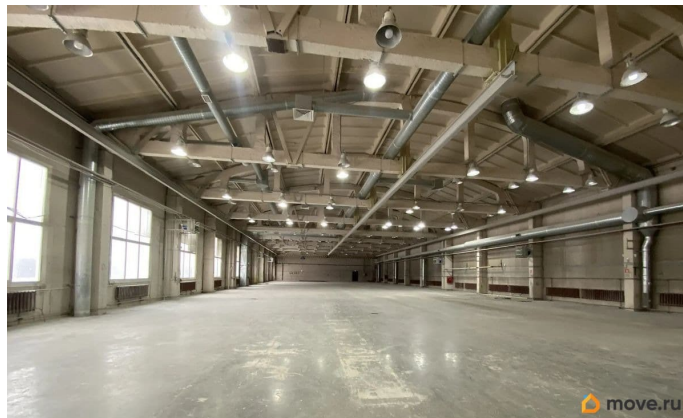

План 2 этажа