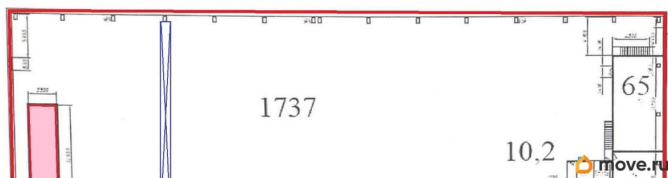

**ММ Пром, ММ Пром**

**79111518408**

для заметок

площадь - 1872 м2 • Этаж: 2 • Высота потолков: до балок - 4 м • Пол: ровный бетонный • Ворота: 2,7 х 3 м • Кран-балка: 1 шт, с грузоподъемностью 3 тонны • Выделенная электрическая мощность: 90 кВт (возможно увеличение) • Отопление: собственная газовая котельная • Водоснабжение, водоотведение: центральное • Парковка: для легкового и грузового автотранспорта Дополнительно возможна аренда: - бытовые помещения, от 12 до 100 м2. - офисы, от 11 до 60 м2 - земельный участок для открытого хранения

План 2 этажа

Move.ru - вся недвижимость России