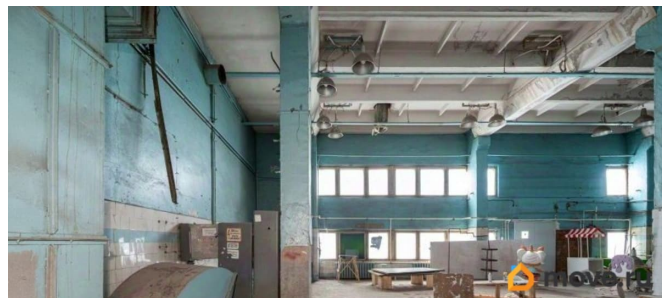

🕒 Создано: 17.09.2024 в 16:25

🔄 Обновлено: 09.04.2026 в 03:53

Финдерент, Финдерент

79816893902

**Санкт-Петербург, улица Комсомола,
1-3АИ**

63 333 ₺

Санкт-Петербург, улица Комсомола, 1-3АИ

Округ

[СПБ, Калининский район](#)

Улица

[улица Комсомола](#)

ПП - Производственное помещение

Общая площадь

192.5 м²

Детали объекта

Тип сделки

Сдаю

Раздел

[Коммерческая недвижимость](#)

Описание

На ул. Комсомола, д.1-3 сдаётся в аренду производственно-складской блок площадью 192.5 кв. м. Третий этаж. Возможна установка нового грузоподъёмного механизма. Высота потолка составляет 2.97-5.70 м. К услугам арендаторов: выделенная электрическая мощность, освещение, отопление, пожарная сигнализация. Безопасность на объекте обеспечивает круглосуточная охрана. Возможен круглосуточный режим работы.

для заметок