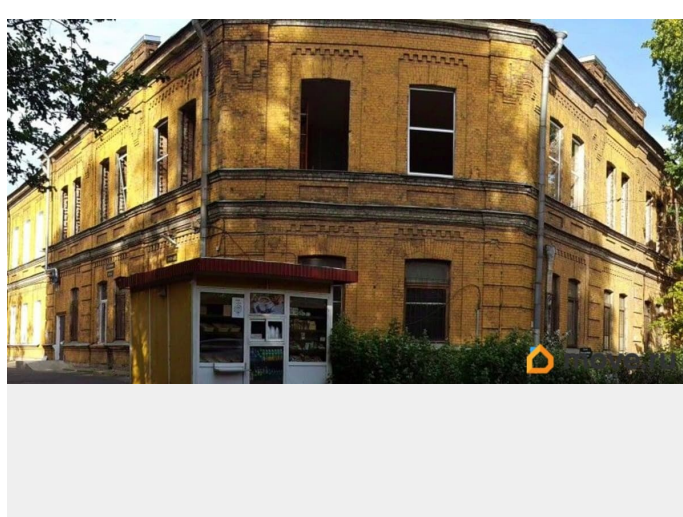

круглосуточный режим работы.