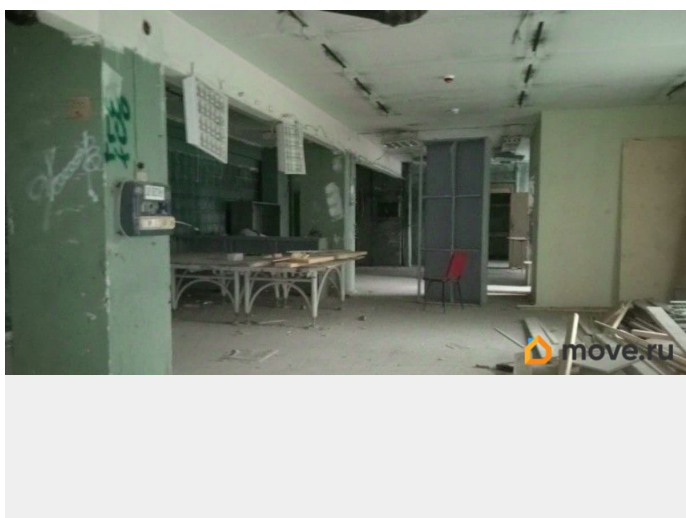

круглосуточный режим работы.