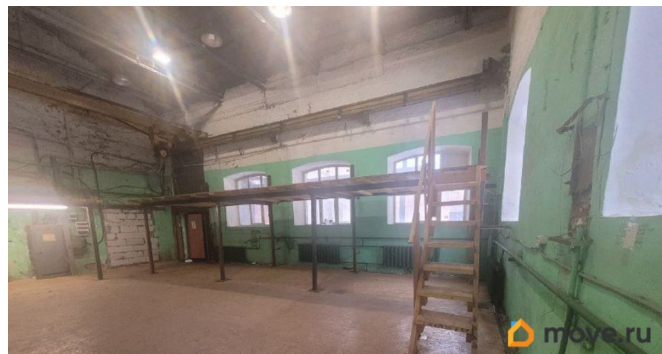

🕒 Создано: 14.02.2026 в 01:25

🔄 Обновлено: 02.04.2026 в 02:35

Финдерент, Финдерент

79816893902

**Санкт-Петербург, улица Комсомола,
1-3АМ**

208 856 ₺

Санкт-Петербург, улица Комсомола, 1-3АМ

Округ

[СПБ, Калининский район](#)

Улица

[улица Комсомола](#)

ПП - Производственное помещение

Общая площадь

199.1 м²

Детали объекта

Тип сделки

Сдаю

Раздел

[Коммерческая недвижимость](#)

Описание

Сдается в аренду производственное помещение. Расположено в технопарке «Арсенал». Площадь 199.1 кв. м. Адрес: ул. Комсомола, дом 1-3. На 1 этаже, отдельный вход с улицы. Потолки 6.30 м., бетонный пол. Оснащение: мощность 35 кВт, освещение, отопление, ХВС и канализация. Возможно подключить интернет и цифровую телефонию. Есть 2 кран-балки по 1 тонне (одна в помещении, другая - при входе). Ворота размером 1,82 x 2,57 м. Есть подъезд для легкового и грузового автотранспорта.

для заметок