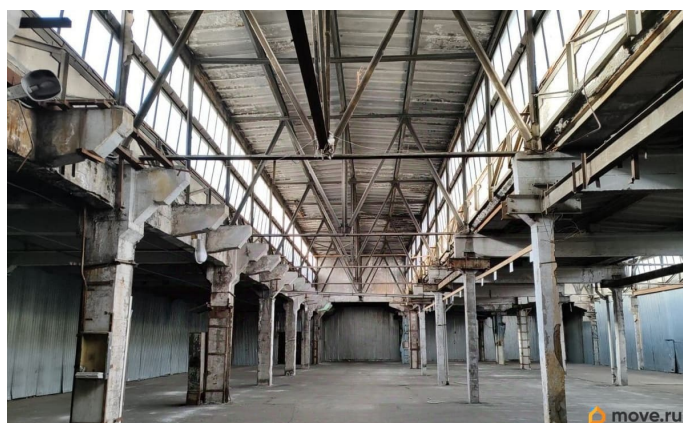

### Описание

Складской комплекс на Полюстровском проспекте, 59 находится недалеко от метро-Выборгская, Лесная, Площадь Ленина. Налоговая: 25. Лифты: Нет. Вентиляция: Приточно-вытяжная. Кондиционирование: Сплит-системы. Безопасность: Круглосуточная охрана, Контроль доступа, Система пожаротушений, Видеонаблюдение. Парковка: Наземная. Описание помещения: Площадь расположена на 4 и 5 этажах. Помещение без отделки, требуется установка лифта- есть шахта. В помещении можно

для заметок

выделить офисную зону и организовать туалет на каждом этаже. Площадь этажа 1000 м2. Подходит под торговлю, склад, производство. Сдаётся только целиком. Планировка: смешанная. Под чистовую отделку. Высокие потолки. Высота потолка: 5.1м. Тип налогообложения: УСН. Лот 77614-68