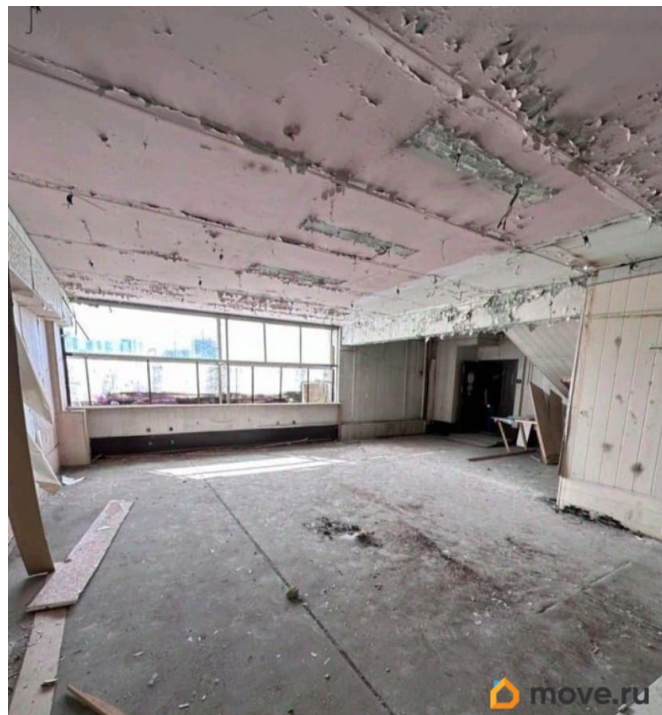

🕒 Создано: 06.04.2026 в 10:02

🔄 Обновлено: 06.04.2026 в 09:18

Собственник

79117420453

Санкт-Петербург, Белградская улица, 30

90 000 ₹

Санкт-Петербург, Белградская улица, 30

Округ

[СПБ, Фрунзенский район](#)

Улица

[улица Белградская](#)

ПП - Производственное помещение

Общая площадь

200 м²

Детали объекта

Тип сделки

Сдаю

Раздел

[Коммерческая недвижимость](#)

Описание

Сдаётся большое помещение на пересечении Витебского проспекта и проспекта Славы! Рядом метро Проспект славы, Московская Панорамное окно Круглосуточный доступ Два отдельных входа 1 с фасада здания, 1 со двора, есть фасадные окна, 1 этаж Помещение сухое Несколько комнат Заинтересованы в улучшении помещения за счёт арендонанимателя, готовы соинвестировать в ремонт. Без комиссии!!

для заметок