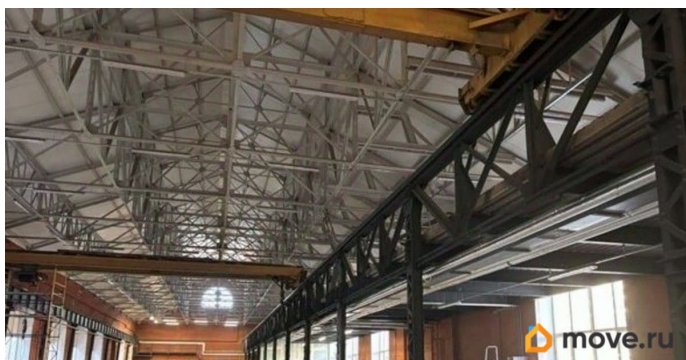

РАБОТАЕМ С АГЕНТАМИ. РЕНТАВИК— участник ассоциации КОКОН. Производственно-складское здание находится в центральной части Санкт-Петербурга, вблизи Арсенальной набережной, Кондратьевского и Полюстровского проспектов. Удобная транспортная доступность, до КАД менее 10 км. Налоговая: 18. Лифты: Нет. Вентиляция: Приточно-вытяжная. Кондиционирование: Сплит-системы. Безопасность: Круглосуточный доступ, Круглосуточная охрана, Контроль доступа, Система

коммуникациями и системами - центральное

отопление, водоснабжение, канализация.

Мощность электросети 100 кВт, можно

увеличить. Оборудовано сан. узлами с

душевыми комнатами. Пол заливной,

выровнен. Планировка: открытая. Типовой

ремонт. Высокие потолки. Высота потолка:

6.75м. Тип налогообложения: С НДС. Доп.

параметры склада и производства:

Отапливаемый. Лот 85524-68

Move.ru - вся недвижимость России