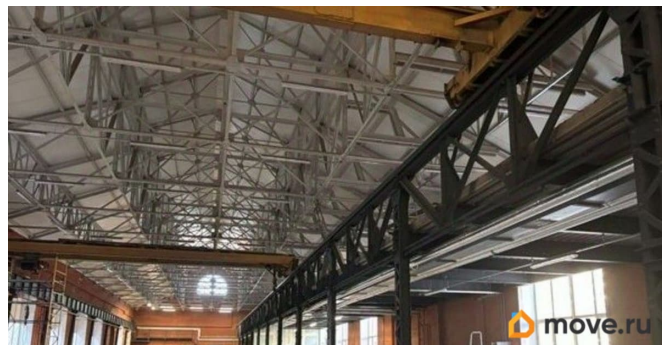

**Санкт-Петербург, Кондратьевский
проспект, 15к5**

2 430 000 ₹

Санкт-Петербург, Кондратьевский проспект, 15к5

Округ

[СПБ, Калининский район](#)

Улица

[проспект Кондратьевский](#)

ПП - Производственное помещение

Общая площадь

2100 м²

Детали объекта

Тип сделки

Сдаю

Раздел

[Коммерческая недвижимость](#)

Описание

РАБОТАЕМ С АГЕНТАМИ. РЕНТАВИК— участник ассоциации КОКОН. Производственно-складское здание находится в центральной части Санкт-Петербурга, вблизи Арсенальной набережной, Кондратьевского и Полюстровского проспектов. Удобная транспортная доступность, до КАД менее 10 км. Налоговая: 18. Лифты: Нет. Вентиляция: Приточно-вытяжная. Кондиционирование: Сплит-системы. Безопасность: Круглосуточный доступ, Круглосуточная охрана, Контроль доступа, Система

<https://spb.move.ru/objects/9293028931>

РЕНТАВИК Аг-во, Рентавик

79337869418

для заметок