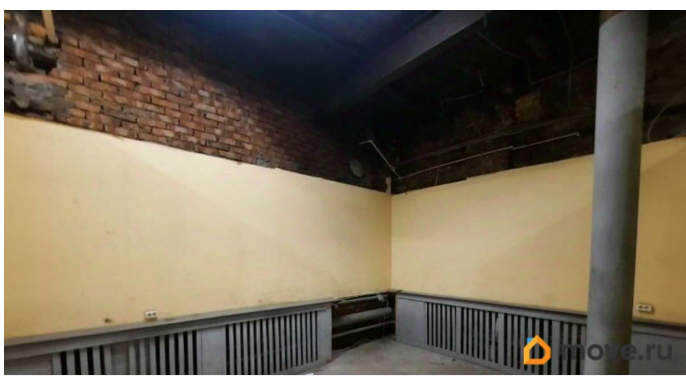

Предлагаем в аренду функциональное помещение под мастерскую — прямой договор с собственником без комиссий посредников. Гибкие условия аренды — обсудим детали под ваши потребности. Площадь: 215,4 кв. м. Расположение: 1й этаж здания. Доступ: 2 отдельных входа. Парковка: удобная стоянка для личного и служебного транспорта, а также для клиентов и поставщиков. В помещении подведено и функционируют всё необходимое оснащение: -

для заметок

Электроснабжение; -отопление (обеспечивает комфортную работу в холодное время года). Есть все необходимые коммуникации: -Цифровая телефония; - высокоскоростной интернет (подходит для бизнесзадач и организации рабочих мест). Особенности помещения: *Пол: ровный бетонный — подходит для размещения тяжёлого оборудования и выдерживает высокие нагрузки. *Пространство: открытая планировка позволяет гибко зонировать площадь под конкретные задачи (производство, хранение материалов, рабочие места и т.д.). Безопасность: *Охрана: круглосуточное дежурство охранного персонала. *Контроль доступа: действует пропускной режим — гарантирует защиту имущества и конфиденциальность деятельности. Почему это выгодное предложение? *Прямой договор с собственником — без переплат и скрытых комиссий. *Готовность к эксплуатации: помещение оборудовано всем необходимым для старта работы. *Безопасность и удобство: охраняемая территория и продуманная инфраструктура. Хотите узнать больше? Для получения подробной информации, уточнения условий аренды и организации просмотра помещения свяжитесь с нашим коллцентром. Мы оперативно ответим на все вопросы и поможем подобрать оптимальное решение для вашего бизнеса!