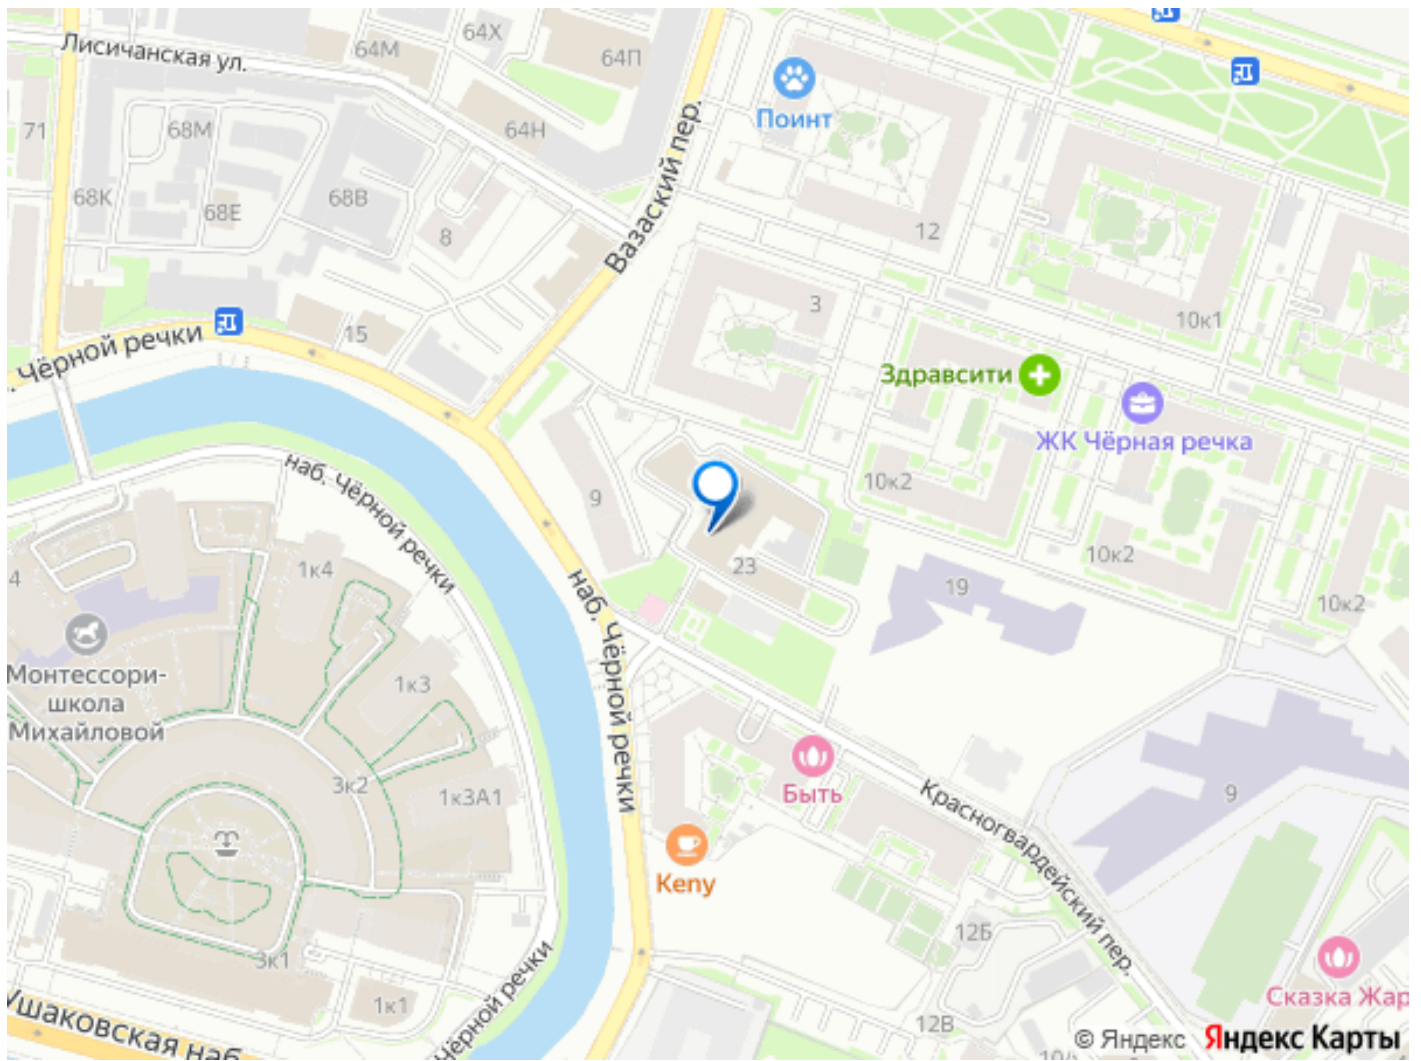

Move.ru - вся недвижимость России