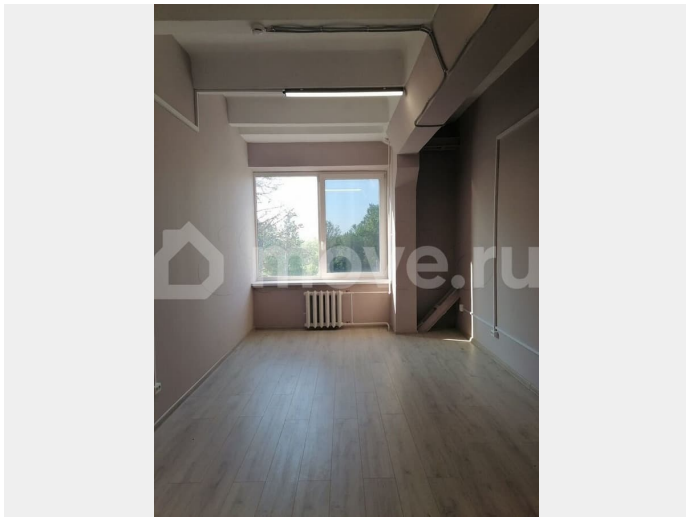

ПП - Производственное помещение

Общая площадь

21 м²

Детали объекта

Тип сделки

Сдаю

Раздел

[Коммерческая недвижимость](#)

Описание

Сдается помещение под офис на 3 этаже (№332) от собственника на любой срок с предоплатой в 1 месяц. Арендная ставка 560 рублей за кв.м., в т.ч. НДС 22%. Свет и отопление входят в ставку. Помещение светлое, отапливаемое. Охраняемая территория, пропускная система Ближайшее метро Проспект Ветеранов. Строение находится в Красном Селе. Мужской /женский туалет на 3-м этаже(М и Ж отдельно). Доступ круглосуточный. Просмотр с Пон-Чет с 9:00-17:30, Пятн с 9:00-16:00