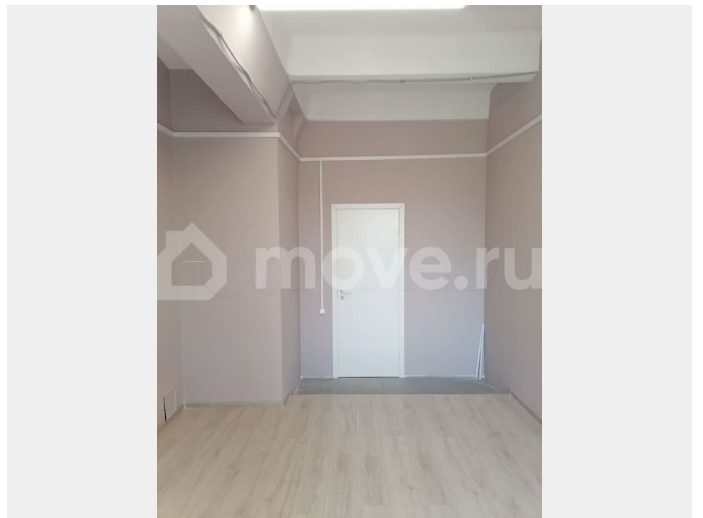

ПП - Производственное помещение

Общая площадь

21 м²

Детали объекта

Тип сделки

Сдаю

Раздел

[Коммерческая недвижимость](#)

Описание

Сдается помещение под офис на 3 этаже (№332) от собственника на любой срок с предоплатой в 1 месяц. Арендная ставка 560 рублей за кв.м., в т.ч. НДС 22%. Свет и отопление входят в ставку. Помещение светлое, отапливаемое. Охраняемая территория, пропускная система Ближайшее метро Проспект Ветеранов. Строение находится в Красном Селе. Мужской /женский туалет на 3-м этаже(М и Ж отдельно). Доступ круглосуточный. Просмотр с Пон-Чет с 9:00-17:30, Пятн с 9:00-16:00