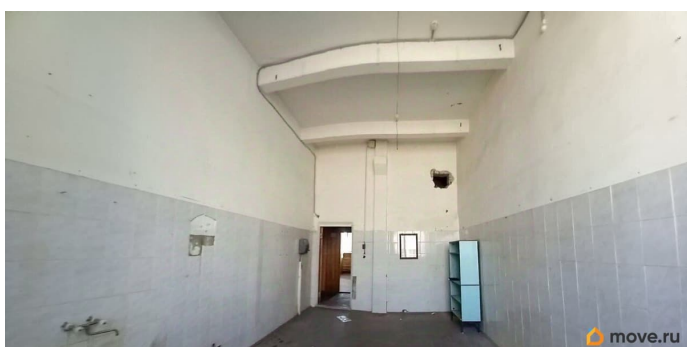

большегрузовСвоя парковочная
зонаУхоженная территория Охрана 24/7
Столовая, кафеСвоя развозка до метро
Александра Невского. А