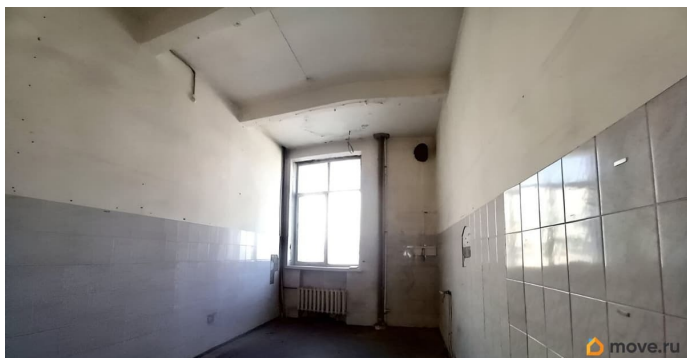

большегрузовСвоя парковочная
зонаУхоженная территория Охрана 24/7
Столовая, кафеСвоя развозка до метро
Александра Невского. А