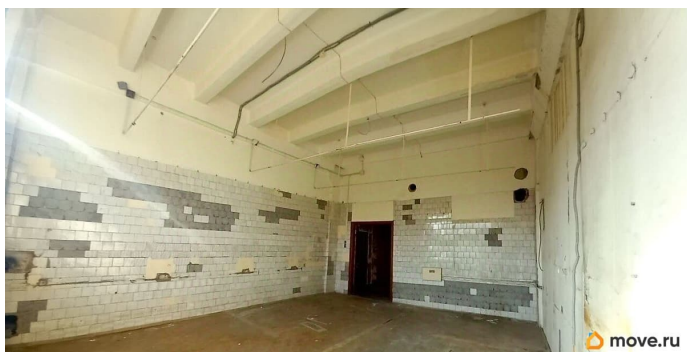

большегрузовСвоя парковочная
зонаУхоженная территория Охрана 24/7
Столовая, кафеСвоя развозка до метро
Александра Невского. А