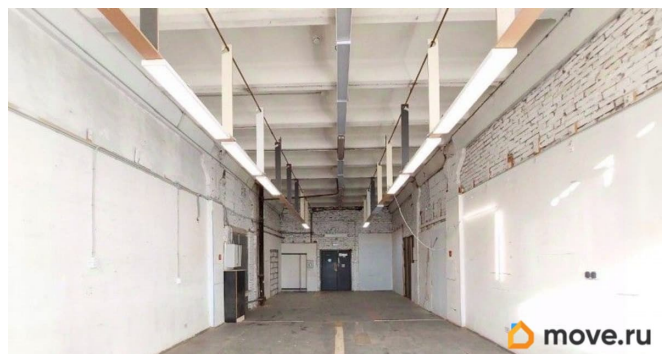

Санкт-Петербург, улица Швецова, 38

177 514 ₺

Санкт-Петербург, улица Швецова, 38

Округ

[СПБ, Кировский район](#)

Улица

[улица Швецова](#)

ПП - Производственное помещение

Общая площадь

227 м²

Детали объекта

Тип сделки

Сдаю

Раздел

[Коммерческая недвижимость](#)

Описание

Сдаётся в аренду производственное помещение общей площадью 227 кв. м на ул. Швецова, д.38. Расположено на 2-м этаже здания. Есть грузовой лифт г/п 2 т. Высота потолка 2.45 м, бетонный пол. Нагрузка на пол 300 кг/кв. м. В основном зале помещения установлены большие окна, хорошее естественное освещение. Услуги: выделенная электрическая мощность, освещение, отопление. Действует система СКУД. Проход осуществляется по электронным картам доступа. Охрана 24 часа. Арендная ставка включает в себя НДС.

для заметок