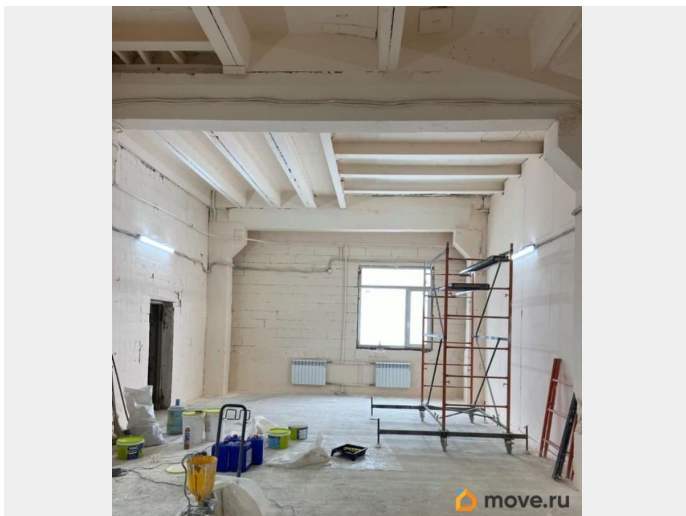

приведения помещения под задачи
арендатора. Прямая Аренда от собственника.