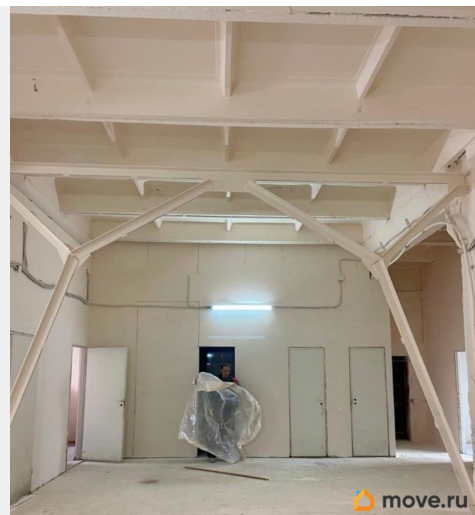

приведения помещения под задачи
арендатора. Прямая Аренда от собственника.