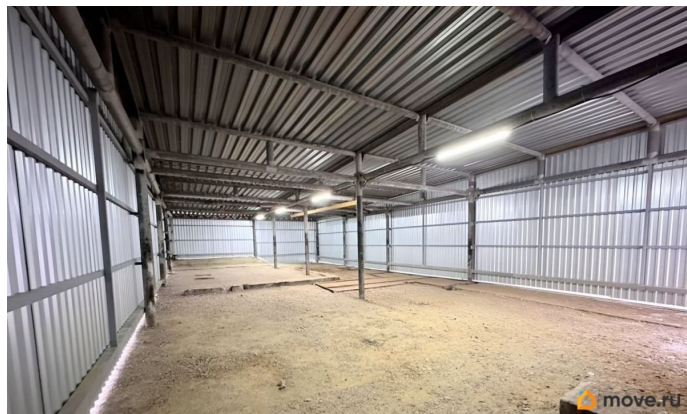

возможна организация при необходимости.
Применяем УСН, Ставка НДС 0%, все КУ
оплачиваются отдельно: тепло, ээ.