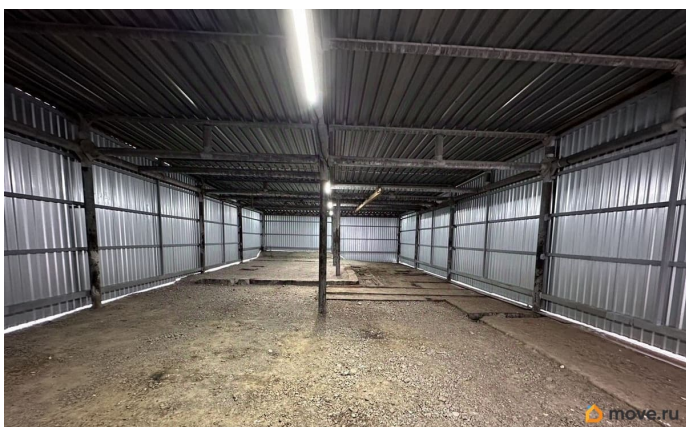

возможна организация при необходимости.
Применяем УСН, Ставка НДС 0%, все КУ
оплачиваются отдельно: тепло, ээ.