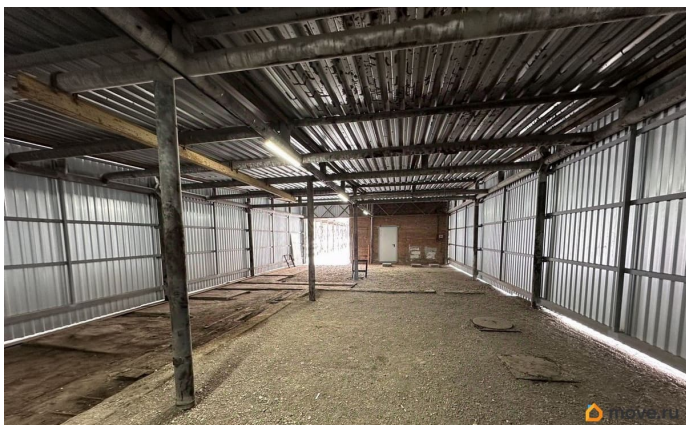

возможна организация при необходимости.
Применяем УСН, Ставка НДС 0%, все КУ
оплачиваются отдельно: тепло, ээ.