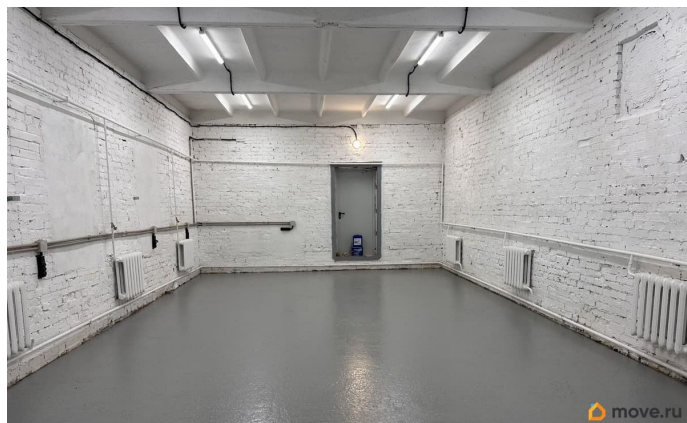

возможна организация при необходимости.
Применяем УСН, Ставка НДС 0%, все КУ
оплачиваются отдельно: тепло, ээ.