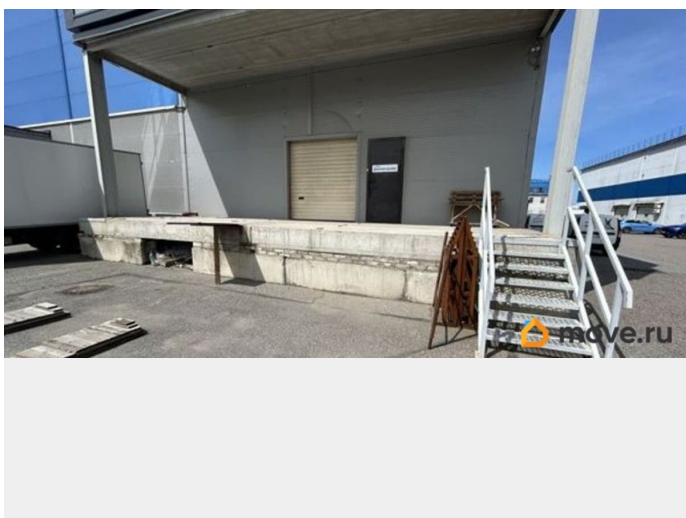

Санкт-Петербург, Кубинская улица, 73к1

329 400 ₺

Санкт-Петербург, Кубинская улица, 73к1

Округ

[СПБ, Московский район](#)

Улица

[улица Кубинская](#)

ПП - Производственное помещение

Общая площадь

240 м²

Детали объекта

Тип сделки

Сдаю

Раздел

[Коммерческая недвижимость](#)

Описание

Складской Комплекс К73 (Корпус 1Б) расположен недалеко от метро: Ленинский проспект, Московская. Налоговая: 23. Лифты: . Вентиляция: . Кондиционирование: .
Безопасность: Контроль доступа. Парковка: Наземная. Описание помещения:
Производственно-складское отапливаемое помещение находится на первом этаже. Отгрузка происходит с пандуса, докшелдер. Рабочая высота потолка - 4 м. Нагрузка на пол 3 тонны на м2. Бетонное антипылевое покрытие пола. Есть 2 ворот размером 2.6 м. на 2.4 м. и 2.6 м. на 1.8 м. Планировка:

для заметок

открытая. Типовой ремонт. Высокие потолки.
Высота потолка: 4м. Тип налогообложения: С
НДС. Лот 82813-68

Move.ru - вся недвижимость России