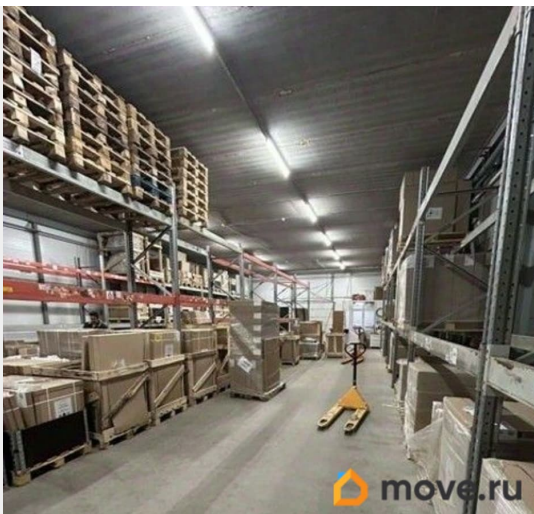

Общая площадь

240 м²

Детали объекта

Тип сделки

Сдаю

Раздел

[Коммерческая недвижимость](#)

Описание

Складской Комплекс К73 (Корпус 1Б) расположен недалеко от метро: Ленинский проспект, Московская. Налоговая: 23. Лифты: . Вентиляция: . Кондиционирование: .
Безопасность: Контроль доступа. Парковка: Наземная. Описание помещения:
Производственно-складское отапливаемое помещение находится на первом этаже. Отгрузка происходит с пандуса, докшелдер. Рабочая высота потолка - 4 м. Нагрузка на пол 3 тонны на м2. Бетонное антипылевое покрытие пола. Есть 2 ворот размером 2.6 м. на 2.4 м. и 2.6 м. на 1.8 м. Планировка:

для заметок

открытая. Типовой ремонт. Высокие потолки.
Высота потолка: 4м. Тип налогообложения: С
НДС. Лот 82813-68

Move.ru - вся недвижимость России