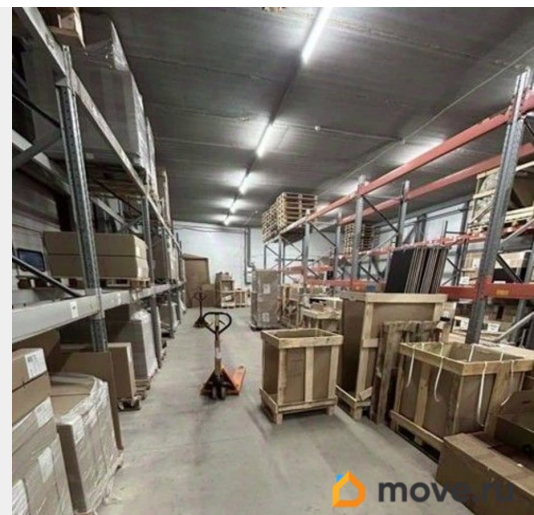

Общая площадь

240 м²

Детали объекта

Тип сделки

Сдаю

Раздел

[Коммерческая недвижимость](#)

Описание

Складской Комплекс К73 (Корпус 1Б) расположен недалеко от метро: Ленинский проспект, Московская. Налоговая: 23. Лифты: . Вентиляция: . Кондиционирование: .
Безопасность: Контроль доступа. Парковка: Наземная. Описание помещения:
Производственно-складское отапливаемое помещение находится на первом этаже. Отгрузка происходит с пандуса, докшелдер. Рабочая высота потолка - 4 м. Нагрузка на пол 3 тонны на м2. Бетонное антипылевое покрытие пола. Есть 2 ворот размером 2.6 м. на 2.4 м. и 2.6 м. на 1.8 м. Планировка:

для заметок

открытая. Типовой ремонт. Высокие потолки.
Высота потолка: 4м. Тип налогообложения: С
НДС. Лот 82813-68

Move.ru - вся недвижимость России