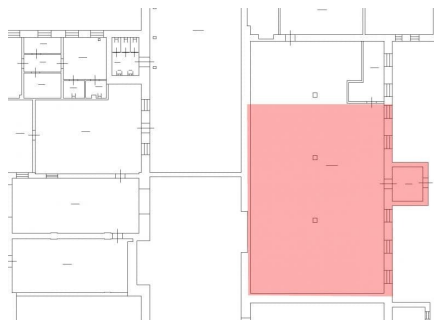

🕒 Создано: 04.04.2026 в 14:21

🔄 Обновлено: 04.04.2026 в 14:06

Агент

79118191534

Санкт-Петербург, улица Комсомола, 1-3Н

304 187 ₽

Санкт-Петербург, улица Комсомола, 1-3Н

Округ

[СПБ, Калининский район](#)

Улица

[улица Комсомола](#)

ПП - Производственное помещение

Общая площадь

253.7 м²

Детали объекта

Тип сделки

Сдаю

Раздел

[Коммерческая недвижимость](#)

Описание

Предлагается в аренду помещение под производство, под склад. 1 этаж. Нежилое здание. Много окон. Высота потолка 4,29 6,7 м, бетонный пол. Выделенная электрическая мощность 25 кВт (с возможностью увеличения). Кран-балка: на 1 тонну Проезд на территорию по единому пропуску для вашей организации на любые машины. Пешая доступность к метро для сотрудников. Для удобства арендаторов на территории есть кафе, столовая, магазины. Возможен круглосуточный режим работы.

для заметок