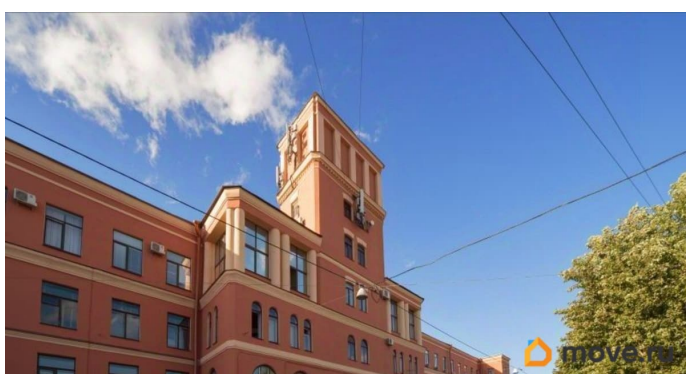

Контроль доступа, Система пожаротушений.

Провайдеры: skynet, Ростелеком. Парковка:

Наземная. Описание помещения:

Предлагаемая площадь занимает целое крыло на 3-м этаже бывшего заводского строения. Подведены все коммуникации, канализация, вентиляция, электричество и отопление. В наличии выделенные мощности.

Высота потолков колеблется от 3.48 до 4.16

метра. Планировка: смешанная. Требуется капитальный ремонт. Высокие потолки.

Высота потолка: 4.16м. Тип

налогообложения: УСН. Лот 33800-68