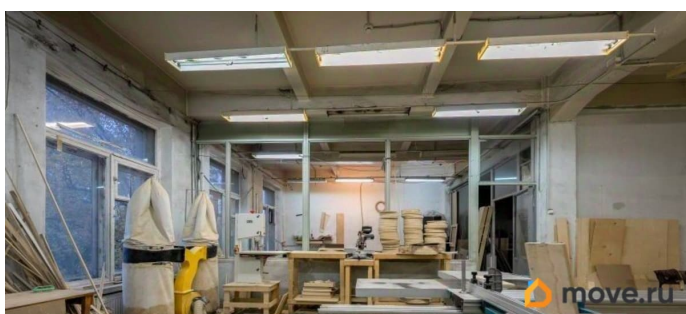

Высота потолков колеблется от 3.48 до 4.16

метра. Планировка: смешанная. Требуется капитальный ремонт. Высокие потолки.

Высота потолка: 4.16м. Тип

налогообложения: УСН. Лот 33800-68

Move.ru - вся недвижимость России