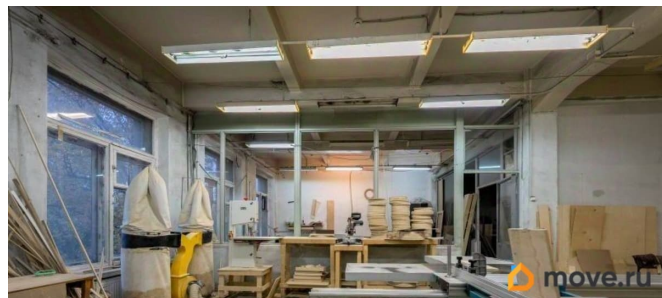

**Санкт-Петербург, Промышленная улица,
5**

2 667 392 ₺

Санкт-Петербург, Промышленная улица, 5

Округ

[СПБ, Кировский район](#)

Улица

[улица Промышленная](#)

ПП - Производственное помещение

Общая площадь

2564 м²

Детали объекта

Тип сделки

Сдаю

Раздел

[Коммерческая недвижимость](#)

Описание

ПИШИТЕ И ЗВОНИТЕ) РАБОТАЕМ С АГЕНТАМИ.
РЕНТАВИК— участник ассоциации КОКОН.
Производственно-складской комплекс находится неподалёку от станции метро Нарвская, на транспорте можно добраться от ЗСД и набережной Обводного канала. Вокруг объекта сложилась качественная инфраструктура - два универмага, множество магазинов и кафе. Налоговая: 19. Лифты: Есть. Вентиляция: Приточно-вытяжная. Кондиционирование: Сплит-системы. Безопасность: Круглосуточная охрана,

<https://spb.move.ru/objects/9287592797>

РЕНТАВИК Аг-во, Рентавик

79337869418

для заметок