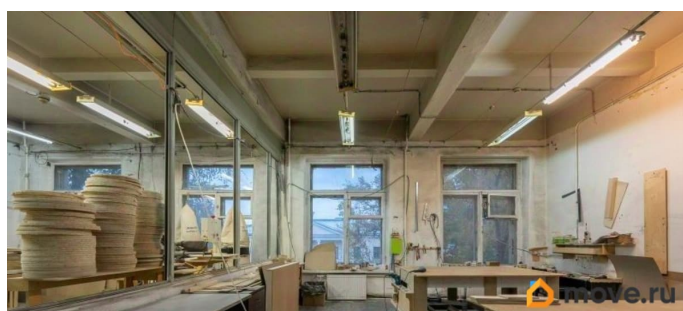

Высота потолков колеблется от 3.48 до 4.16

метра. Планировка: смешанная. Требуется капитальный ремонт. Высокие потолки.

Высота потолка: 4.16м. Тип

налогообложения: УСН. Лот 33800-68

Move.ru - вся недвижимость России