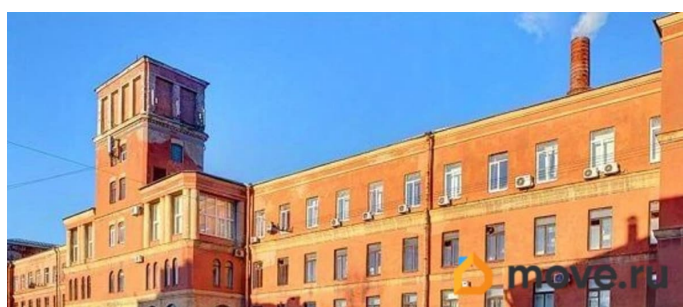

Контроль доступа, Система пожаротушений.

Провайдеры: skynet, Ростелеком. Парковка:

Наземная. Описание помещения:

Предлагаемая площадь занимает целое крыло на 3-м этаже бывшего заводского строения. Подведены все коммуникации, канализация, вентиляция, электричество и отопление. В наличии выделенные мощности.

Высота потолков колеблется от 3.48 до 4.16

метра. Планировка: смешанная. Требуется капитальный ремонт. Высокие потолки.

Высота потолка: 4.16м. Тип

налогообложения: УСН. Лот 33800-68