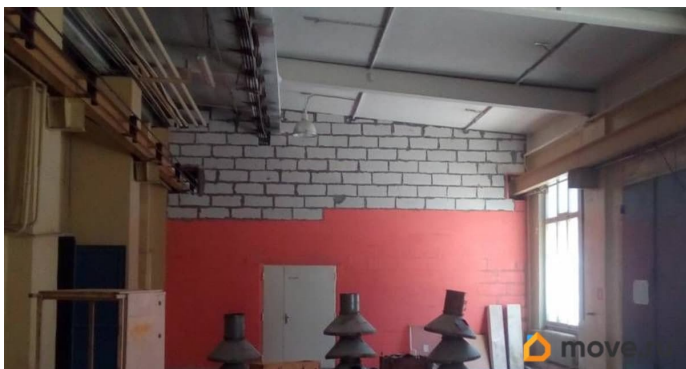

[СПБ, Калининский район](#)

Улица

[улица Комсомола](#)

ПП - Производственное помещение

Общая площадь

258.6 м²

Детали объекта

Тип сделки

Сдаю

Раздел

[Коммерческая недвижимость](#)

Описание

Предлагается в аренду нежилое помещение. 1 этаж. Нежилое здание. В помещении 7 окон, обеспечивающие естественное освещение. Высота потолков 5,1 м, что позволяет использовать помещение под производство и под склад. Пол выполнен из бетона, что соответствует требованиям к производственным и складским помещениям. Объект оборудован всеми необходимыми коммуникациями: водоснабжением, канализацией, теплоснабжением и электроснабжением. Выделенная

есть кафе, столовая, магазины. Возможен

круглосуточный режим работы.

Move.ru - вся недвижимость России