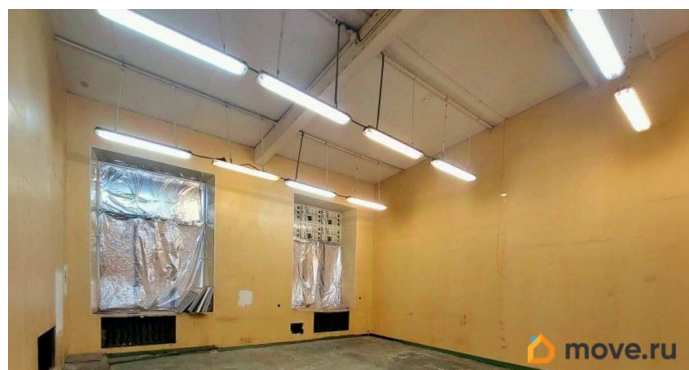

[СПБ, Калининский район](#)

Улица

[улица Комсомола](#)

ПП - Производственное помещение

Общая площадь

258.6 м²

Детали объекта

Тип сделки

Сдаю

Раздел

[Коммерческая недвижимость](#)

Описание

Предлагается в аренду нежилое помещение. 1 этаж. Нежилое здание. В помещении 7 окон, обеспечивающие естественное освещение. Высота потолков 5,1 м, что позволяет использовать помещение под производство и под склад. Пол выполнен из бетона, что соответствует требованиям к производственным и складским помещениям. Объект оборудован всеми необходимыми коммуникациями: водоснабжением, канализацией, теплоснабжением и электроснабжением. Выделенная

есть кафе, столовая, магазины. Возможен

круглосуточный режим работы.

Move.ru - вся недвижимость России