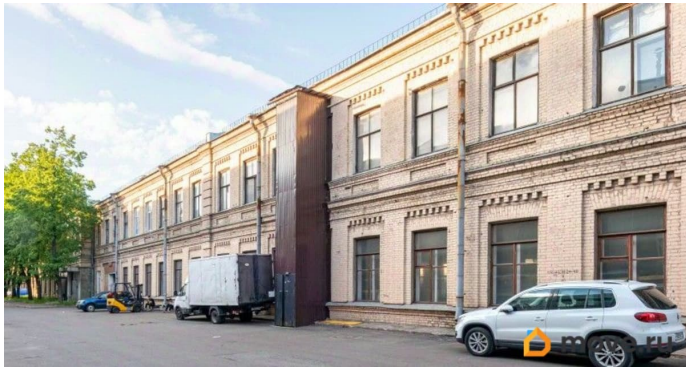

[СПБ, Калининский район](#)

Улица

[улица Комсомола](#)

ПП - Производственное помещение

Общая площадь

258.6 м²

Детали объекта

Тип сделки

Сдаю

Раздел

[Коммерческая недвижимость](#)

Описание

Предлагается в аренду нежилое помещение. 1 этаж. Нежилое здание. В помещении 7 окон, обеспечивающие естественное освещение. Высота потолков 5,1 м, что позволяет использовать помещение под производство и под склад. Пол выполнен из бетона, что соответствует требованиям к производственным и складским помещениям. Объект оборудован всеми необходимыми коммуникациями: водоснабжением, канализацией, теплоснабжением и электроснабжением. Выделенная

для заметок

электрическая мощность 15 кВт (380 В).

Проезд на территорию по единому пропуску

для вашей организации на любые машины.

Пешая доступность к метро для сотрудников.

Для удобства арендаторов на территории

есть кафе, столовая, магазины. Возможен

круглосуточный режим работы.

Move.ru - вся недвижимость России