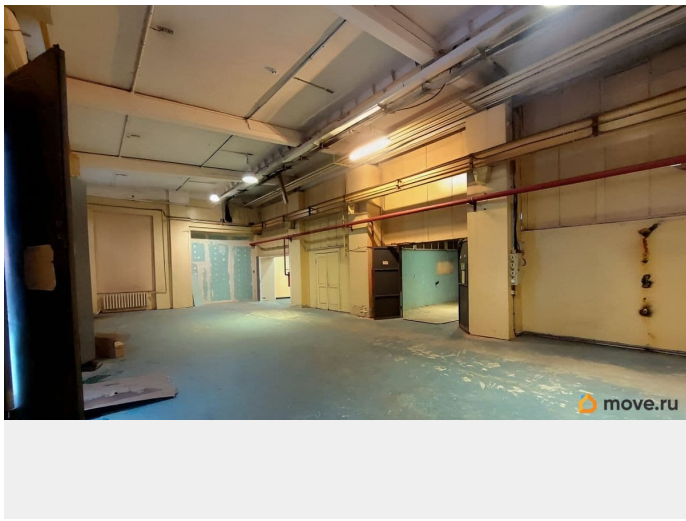

[СПБ, Калининский район](#)

Улица

[улица Комсомола](#)

ПП - Производственное помещение

Общая площадь

258.6 м²

Детали объекта

Тип сделки

Сдаю

Раздел

[Коммерческая недвижимость](#)

Описание

Предлагается в аренду нежилое помещение. 1 этаж. Нежилое здание. В помещении 7 окон, обеспечивающие естественное освещение. Высота потолков 5,1 м, что позволяет использовать помещение под производство и под склад. Пол выполнен из бетона, что соответствует требованиям к производственным и складским помещениям. Объект оборудован всеми необходимыми коммуникациями: водоснабжением, канализацией, теплоснабжением и электроснабжением. Выделенная

есть кафе, столовая, магазины. Возможен

круглосуточный режим работы.

Move.ru - вся недвижимость России