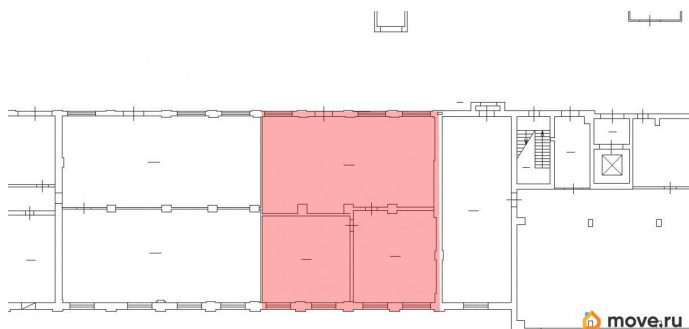

электрическая мощность 15 кВт (380 В).

Проезд на территорию по единому пропуску

для вашей организации на любые машины.

Пешая доступность к метро для сотрудников.

Для удобства арендаторов на территории

есть кафе, столовая, магазины. Возможен

круглосуточный режим работы.