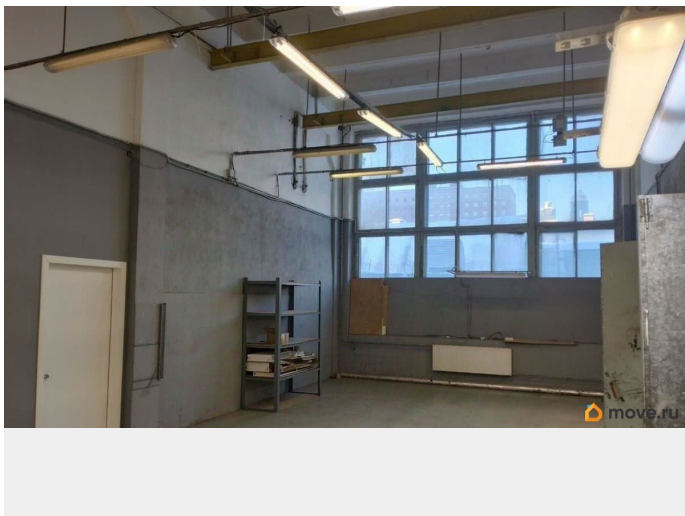

освобождается в 20-х числах января. В
наличии помещения большей
площадью. Условия по аренде: ставка 364 000
рублей, коммунальные платежи
оплачиваются отдельно, УСН