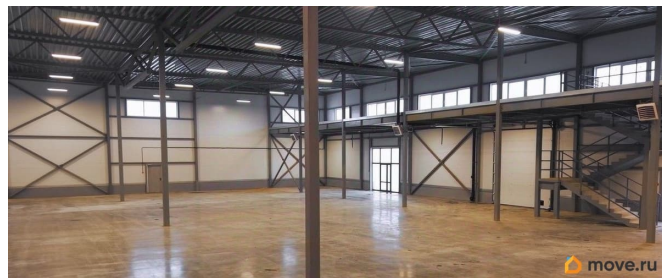

Детали объекта

Тип сделки

Сдаю

Раздел

[Коммерческая недвижимость](#)

Описание

Индустриальный парк расположен на первой линии Киевского шоссе. Удобная транспортная локация - КАД - 11 километров, ЗСД - 15 километров, Аэропорт Пулково в 10 километрах, 25 минут до метро Московская на общественном транспорте. Налоговая: 20. Лифты: Нет. Вентиляция: Естественная. Кондиционирование: Нет. Безопасность: Круглосуточный доступ, Круглосуточная охрана, Контроль доступа, Система пожаротушений, Видеонаблюдение. Парковка: Наземная. Описание помещения: Производственно-складской комплекс, расположенный на участке 5000 м2. Объект оснащен всеми необходимыми

для заметок

коммуникациями Электричество 150 кВт,
возможно увеличение Отопление газовое.
Санузлы Витражное остекление. Планировка:
открытая. Типовой ремонт. Высокие потолки.
Высота потолка: 8м. Тип налогообложения:
УСН. Кол-во парковочных мест: 20. Доп.
параметры склада и производства:
Отапливаемый. Лот 80234-68