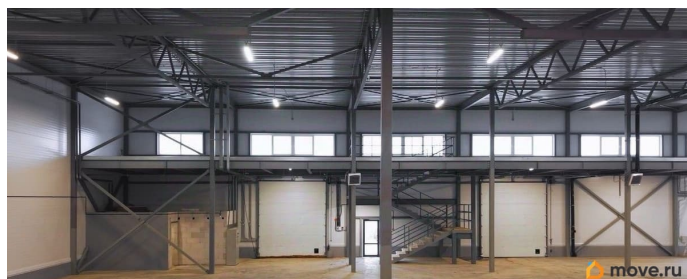

для заметок

коммуникациями Электричество 150 кВт,
возможно увеличение Отопление газовое.
Санузлы Витражное остекление. Планировка:
открытая. Типовой ремонт. Высокие потолки.
Высота потолка: 8м. Тип налогообложения:
УСН. Кол-во парковочных мест: 20. Доп.
параметры склада и производства:
Отапливаемый. Лот 80234-68