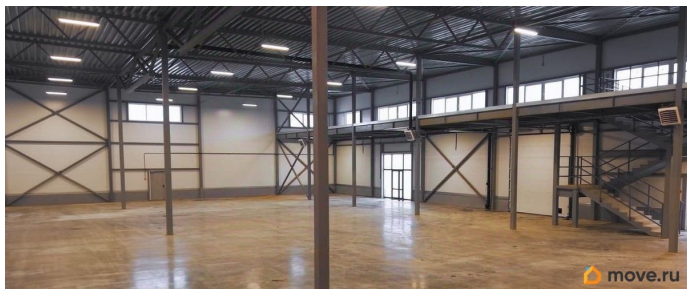

Детали объекта

Тип сделки

Сдаю

Раздел

[Коммерческая недвижимость](#)

Описание

Индустриальный парк расположен на первой линии Киевского шоссе. Удобная транспортная локация - КАД - 11 километров, ЗСД - 15 километров, Аэропорт Пулково в 10 километрах, 25 минут до метро Московская на общественном транспорте. Налоговая: 20. Лифты: Нет. Вентиляция: Естественная. Кондиционирование: Нет. Безопасность: Круглосуточный доступ, Круглосуточная охрана, Контроль доступа, Система пожаротушений, Видеонаблюдение. Парковка: Наземная. Описание помещения: Производственно-складской комплекс, расположенный на участке 5000 м2. Объект оснащен всеми необходимыми

для заметок

коммуникациями Электричество 150 кВт,
возможно увеличение Отопление газовое.
Санузлы Витражное остекление. Планировка:
открытая. Типовой ремонт. Высокие потолки.
Высота потолка: 8м. Тип налогообложения:
УСН. Кол-во парковочных мест: 20. Доп.
параметры склада и производства:
Отапливаемый. Лот 80234-68