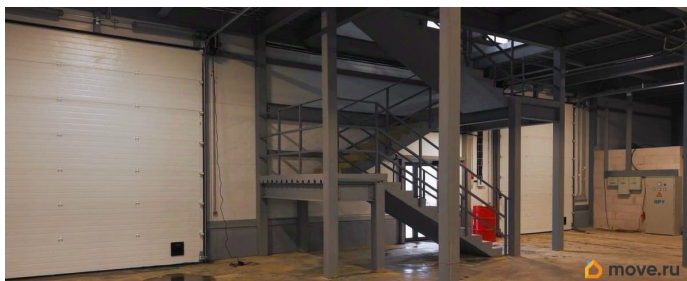

Детали объекта

Тип сделки

Сдаю

Раздел

[Коммерческая недвижимость](#)

Описание

Индустриальный парк расположен на первой линии Киевского шоссе. Удобная транспортная локация - КАД - 11 километров, ЗСД - 15 километров, Аэропорт Пулково в 10 километрах, 25 минут до метро Московская на общественном транспорте. Налоговая: 20. Лифты: Нет. Вентиляция: Естественная. Кондиционирование: Нет. Безопасность: Круглосуточный доступ, Круглосуточная охрана, Контроль доступа, Система пожаротушений, Видеонаблюдение. Парковка: Наземная. Описание помещения: Производственно-складской комплекс, расположенный на участке 5000 м2. Объект оснащен всеми необходимыми

для заметок

коммуникациями Электричество 150 кВт,
возможно увеличение Отопление газовое.
Санузлы Витражное остекление. Планировка:
открытая. Типовой ремонт. Высокие потолки.
Высота потолка: 8м. Тип налогообложения:
УСН. Кол-во парковочных мест: 20. Доп.
параметры склада и производства:
Отапливаемый. Лот 80234-68