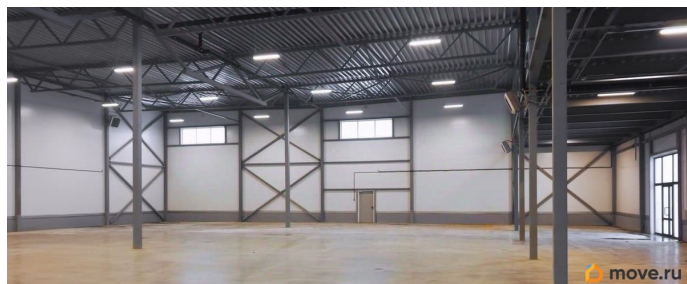

для заметок

коммуникациями Электричество 150 кВт,
возможно увеличение Отопление газовое.
Санузлы Витражное остекление. Планировка:
открытая. Типовой ремонт. Высокие потолки.
Высота потолка: 8м. Тип налогообложения:
УСН. Кол-во парковочных мест: 20. Доп.
параметры склада и производства:
Отапливаемый. Лот 80234-68