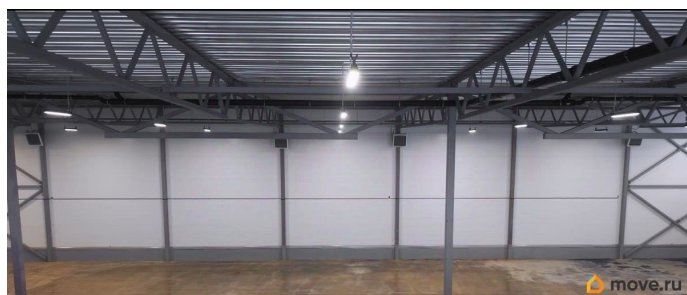

для заметок

коммуникациями Электричество 150 кВт,
возможно увеличение Отопление газовое.
Санузлы Витражное остекление. Планировка:
открытая. Типовой ремонт. Высокие потолки.
Высота потолка: 8м. Тип налогообложения:
УСН. Кол-во парковочных мест: 20. Доп.
параметры склада и производства:
Отапливаемый. Лот 80234-68