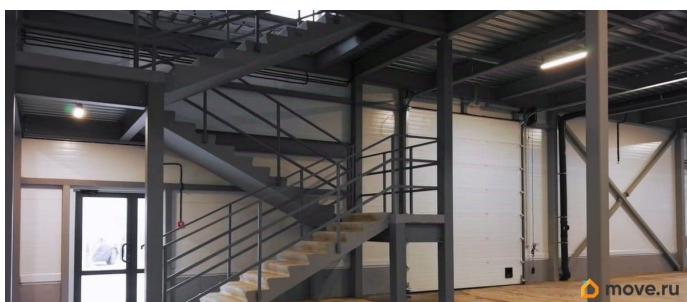

для заметок

коммуникациями Электричество 150 кВт,
возможно увеличение Отопление газовое.
Санузлы Витражное остекление. Планировка:
открытая. Типовой ремонт. Высокие потолки.
Высота потолка: 8м. Тип налогообложения:
УСН. Кол-во парковочных мест: 20. Доп.
параметры склада и производства:
Отапливаемый. Лот 80234-68