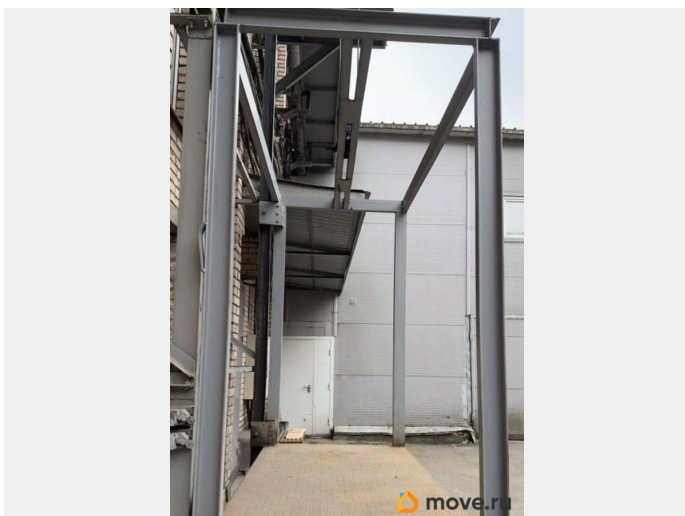

приборам учета, юр. адрес предоставляется бесплатно при заключении договора, договор на 11 месяцев с авт. пролонгацией. +НДС 7%. Просмотр в любой рабочий день с 09,00-17,00 Отдел Аренды.