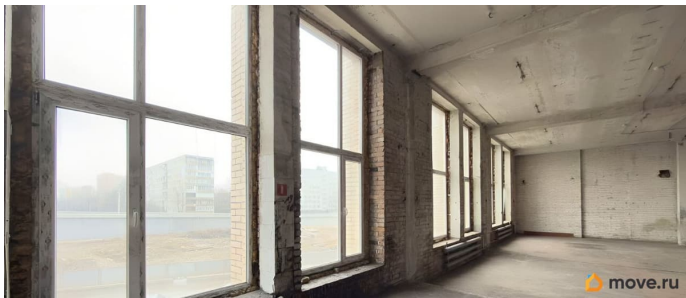

Move.ru - вся недвижимость России