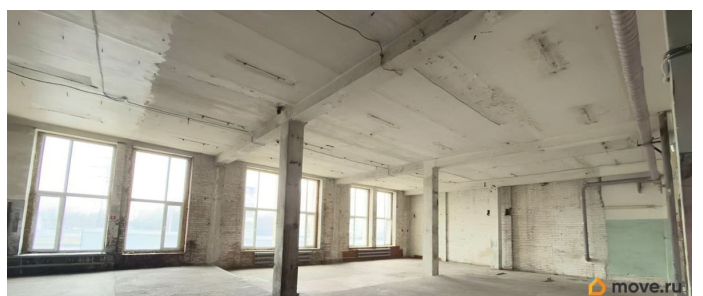

приборам учета, юр. адрес предоставляется бесплатно при заключении договора, договор на 11 месяцев с авт. пролонгацией. +НДС 7%. Просмотр в любой рабочий день с 09,00-17,00 Отдел Аренды.