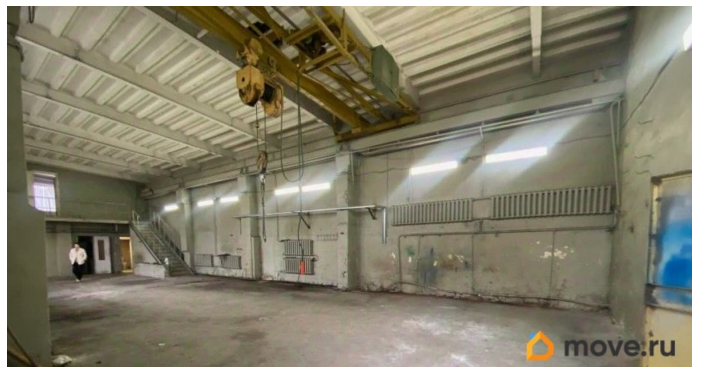

более подробной информации и записи на просмотр - обращайтесь к менеджерам колл-центра!